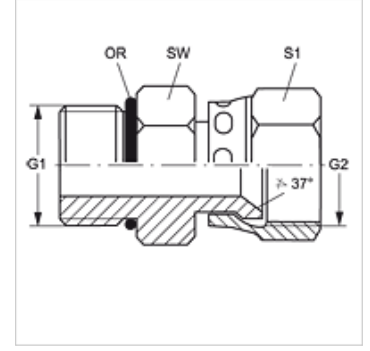

### Özellikler

|                      |                  |
|----------------------|------------------|
| Bağlantı 1           | UN/UNF dış dış   |
| Sızdırmazlık şekli 1 | Padrada O-Ringli |
| Bağlantı 2           | UN/UNF Somunlu   |
| Sızdırmazlık şekli 2 | 74° içe havşalı  |
| Model                | Blok Adaptör     |
| Dizayn               | düz              |
| Malzeme              | Çelik            |
| Yüzey koruması       | galvaniz kaplı   |