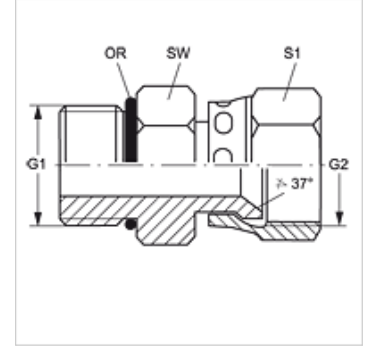

## Özellikler

Bağlantı 1	UN/UNF dış dış
Sızdırmazlık şekli 1	Padrada O-Ringli
Bağlantı 2	UN/UNF Somunlu
Sızdırmazlık şekli 2	74° içe havşalı
Model	Blok Adaptör
Dizayn	düz
Malzeme	Çelik
Yüzey koruması	galvaniz kaplı

## Ürün

Tanım	G1	G2	SW (mm)	S1	OR
GE O 04 AJ	7/16" -20 UNF	7/16" -20 UNF	14	16	8,92 x 1,83
GE O 05 AJ 04	1/2" -20 UNF	7/16" -20 UNF	17	16	10,52 x 1,83
GE O 05 AJ	1/2" -20 UNF	1/2" -20 UNF	17	17	10,52 x 1,83
GE O 06 AJ 04	9/16" -18 UNF	7/16" -20 UNF	17	16	11,90 x 1,98
GE O 06 AJ	9/16" -18 UNF	9/16" -18 UNF	17	19	11,90 x 1,98
GE O 06 AJ 08	9/16" -18 UNF	3/4" -16 UNF	17	22	10,89 x 1,98
GE O 08 AJ 06	3/4" -16 UNF	9/16" -18 UNF	22	19	16,36 x 2,20
GE O 08 AJ	3/4" -16 UNF	3/4" -16 UNF	22	22	16,36 x 2,20
GE O 08 AJ 10	3/4" -16 UNF	7/8" -14 UNF	22	27	16,36 x 2,20
GE O 08 AJ 12	3/4" -16 UNF	1.1/16" -12 UN	22	32	16,36 x 2,20
GE O 10 AJ 08	7/8" -14 UNF	3/4" -16 UNF	27	22	19,18 x 2,46
GE O 10 AJ	7/8" -14 UNF	7/8" -14 UNF	27	27	19,18 x 2,46
GE O 10 AJ 12	7/8" -14 UNF	1.1/16" -12 UN	27	32	19,18 x 2,46
GE O 12 AJ 08	1.1/16" -12 UN	3/4" -16 UNF	32	22	23,47 x 2,95
GE O 12 AJ 10	1.1/16" -12 UN	7/8" -14 UNF	32	27	23,47 x 2,95
GE O 12 AJ	1.1/16" -12 UN	1.1/16" -12 UN	32	32	23,47 x 2,95
GE O 12 AJ 16	1.1/16" -12 UN	1.5/16" -12 UN	32	38	23,47 x 2,95
GE O 14 AJ	1.3/16" -12 UN	1.3/16" -12 UN	41	36	26,59 x 2,95
GE O 16 AJ 12	1.5/16" -12 UN	1.1/16" -12 UN	41	32	29,74 x 2,95
GE O 16 AJ	1.5/16" -12 UN	1.5/16" -12 UN	41	38	29,74 x 2,95
GE O 20 AJ 16	1.5/8" -12 UN	1.5/16" -12 UN	50	38	37,47 x 3,00
GE O 20 AJ	1.5/8" -12 UN	1.5/8" -12 UN	50	50	37,47 x 3,00
GE O 24 AJ	1.7/8" -12 UN	1.7/8" -12 UN	54	60	43,69 x 3,00

SW, S1, S2 = Anahtar genişliği