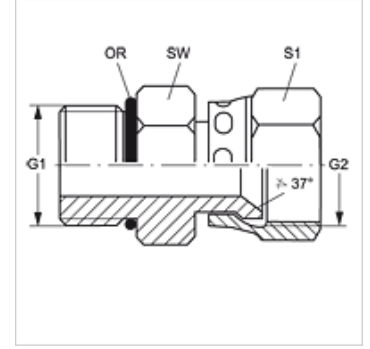

Özellikler

Bağlantı 1	UN/UNF dış dış
Sızdırmazlık şekli 1	Padrada O-Ringli
Bağlantı 2	UN/UNF Somunlu
Sızdırmazlık şekli 2	74° içe havşalı
Model	Blok Adaptör
Dizayn	düz
Malzeme	Çelik
Yüzey koruması	galvaniz kaplı

Ürün

Tanım	G1	G2	SW (mm)	S1	OR
GE O 04 AJ	7/16" -20 UNF	7/16" -20 UNF	14	16	8,92 x 1,83
GE O 05 AJ 04	1/2" -20 UNF	7/16" -20 UNF	17	16	10,52 x 1,83
GE O 05 AJ	1/2" -20 UNF	1/2" -20 UNF	17	17	10,52 x 1,83
GE O 06 AJ 04	9/16" -18 UNF	7/16" -20 UNF	17	16	11,90 x 1,98
GE O 06 AJ	9/16" -18 UNF	9/16" -18 UNF	17	19	11,90 x 1,98
GE O 06 AJ 08	9/16" -18 UNF	3/4" -16 UNF	17	22	10,89 x 1,98
GE O 08 AJ 06	3/4" -16 UNF	9/16" -18 UNF	22	19	16,36 x 2,20
GE O 08 AJ	3/4" -16 UNF	3/4" -16 UNF	22	22	16,36 x 2,20
GE O 08 AJ 10	3/4" -16 UNF	7/8" -14 UNF	22	27	16,36 x 2,20
GE O 08 AJ 12	3/4" -16 UNF	1.1/16" -12 UN	22	32	16,36 x 2,20
GE O 10 AJ 08	7/8" -14 UNF	3/4" -16 UNF	27	22	19,18 x 2,46
GE O 10 AJ	7/8" -14 UNF	7/8" -14 UNF	27	27	19,18 x 2,46
GE O 10 AJ 12	7/8" -14 UNF	1.1/16" -12 UN	27	32	19,18 x 2,46
GE O 12 AJ 08	1.1/16" -12 UN	3/4" -16 UNF	32	22	23,47 x 2,95
GE O 12 AJ 10	1.1/16" -12 UN	7/8" -14 UNF	32	27	23,47 x 2,95
GE O 12 AJ	1.1/16" -12 UN	1.1/16" -12 UN	32	32	23,47 x 2,95
GE O 12 AJ 16	1.1/16" -12 UN	1.5/16" -12 UN	32	38	23,47 x 2,95
GE O 14 AJ	1.3/16" -12 UN	1.3/16" -12 UN	41	36	26,59 x 2,95
GE O 16 AJ 12	1.5/16" -12 UN	1.1/16" -12 UN	41	32	29,74 x 2,95
GE O 16 AJ	1.5/16" -12 UN	1.5/16" -12 UN	41	38	29,74 x 2,95
GE O 20 AJ 16	1.5/8" -12 UN	1.5/16" -12 UN	50	38	37,47 x 3,00
GE O 20 AJ	1.5/8" -12 UN	1.5/8" -12 UN	50	50	37,47 x 3,00
GE O 24 AJ	1.7/8" -12 UN	1.7/8" -12 UN	54	60	43,69 x 3,00

SW, S1, S2 = Anahtar genişliği