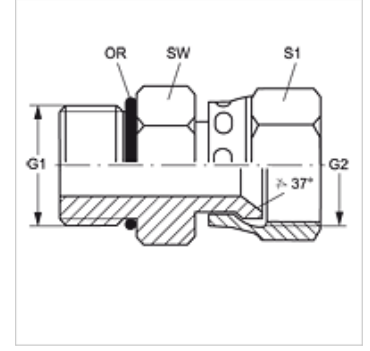

## Özellikler

Bağlantı 1	UN/UNF dış dış
Sızdırmazlık şekli 1	Padrada O-Ringli
Bağlantı 2	UN/UNF Somunlu
Sızdırmazlık şekli 2	74° içe havşalı
Model	Blok Adaptör
Dizayn	düz
Malzeme	Çelik
Yüzey koruması	galvaniz kaplı

## Ürün

Tanım	G1	G2	SW (mm)	S1	OR
GE O 04 AJ	7/16" -20 UNF	7/16" -20 UNF	14	16	8,92 x 1,83
GE O 05 AJ 04	1/2" -20 UNF	7/16" -20 UNF	17	16	10,52 x 1,83
GE O 05 AJ	1/2" -20 UNF	1/2" -20 UNF	17	17	10,52 x 1,83
GE O 06 AJ 04	9/16" -18 UNF	7/16" -20 UNF	17	16	11,90 x 1,98
GE O 06 AJ	9/16" -18 UNF	9/16" -18 UNF	17	19	11,90 x 1,98
GE O 06 AJ 08	9/16" -18 UNF	3/4" -16 UNF	17	22	10,89 x 1,98
GE O 08 AJ 06	3/4" -16 UNF	9/16" -18 UNF	22	19	16,36 x 2,20
GE O 08 AJ	3/4" -16 UNF	3/4" -16 UNF	22	22	16,36 x 2,20
GE O 08 AJ 10	3/4" -16 UNF	7/8" -14 UNF	22	27	16,36 x 2,20
GE O 08 AJ 12	3/4" -16 UNF	1.1/16" -12 UN	22	32	16,36 x 2,20
GE O 10 AJ 08	7/8" -14 UNF	3/4" -16 UNF	27	22	19,18 x 2,46
GE O 10 AJ	7/8" -14 UNF	7/8" -14 UNF	27	27	19,18 x 2,46
GE O 10 AJ 12	7/8" -14 UNF	1.1/16" -12 UN	27	32	19,18 x 2,46
GE O 12 AJ 08	1.1/16" -12 UN	3/4" -16 UNF	32	22	23,47 x 2,95
GE O 12 AJ 10	1.1/16" -12 UN	7/8" -14 UNF	32	27	23,47 x 2,95
GE O 12 AJ	1.1/16" -12 UN	1.1/16" -12 UN	32	32	23,47 x 2,95
GE O 12 AJ 16	1.1/16" -12 UN	1.5/16" -12 UN	32	38	23,47 x 2,95
GE O 14 AJ	1.3/16" -12 UN	1.3/16" -12 UN	41	36	26,59 x 2,95
GE O 16 AJ 12	1.5/16" -12 UN	1.1/16" -12 UN	41	32	29,74 x 2,95
GE O 16 AJ	1.5/16" -12 UN	1.5/16" -12 UN	41	38	29,74 x 2,95
GE O 20 AJ 16	1.5/8" -12 UN	1.5/16" -12 UN	50	38	37,47 x 3,00
GE O 20 AJ	1.5/8" -12 UN	1.5/8" -12 UN	50	50	37,47 x 3,00
GE O 24 AJ	1.7/8" -12 UN	1.7/8" -12 UN	54	60	43,69 x 3,00

SW, S1, S2 = Anahtar genişliği