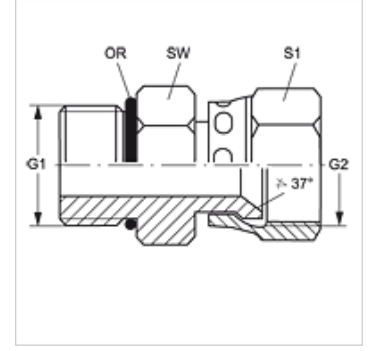

Özellikler

Bağlantı 1	UN/UNF dış dış
Sızdırmazlık şekli 1	Padrada O-Ringli
Bağlantı 2	UN/UNF Somunlu
Sızdırmazlık şekli 2	74° içe havşalı
Model	Blok Adaptör
Dizayn	düz
Malzeme	Çelik
Yüzey koruması	galvaniz kaplı

Ürün

Tanım	G1	G2	SW (mm)	S1	OR
GE O 04 AJ	7/16" -20 UNF	7/16" -20 UNF	14	16	8,92 x 1,83
GE O 05 AJ 04	1/2" -20 UNF	7/16" -20 UNF	17	16	10,52 x 1,83
GE O 05 AJ	1/2" -20 UNF	1/2" -20 UNF	17	17	10,52 x 1,83
GE O 06 AJ 04	9/16" -18 UNF	7/16" -20 UNF	17	16	11,90 x 1,98
GE O 06 AJ	9/16" -18 UNF	9/16" -18 UNF	17	19	11,90 x 1,98
GE O 06 AJ 08	9/16" -18 UNF	3/4" -16 UNF	17	22	10,89 x 1,98
GE O 08 AJ 06	3/4" -16 UNF	9/16" -18 UNF	22	19	16,36 x 2,20
GE O 08 AJ	3/4" -16 UNF	3/4" -16 UNF	22	22	16,36 x 2,20
GE O 08 AJ 10	3/4" -16 UNF	7/8" -14 UNF	22	27	16,36 x 2,20
GE O 08 AJ 12	3/4" -16 UNF	1.1/16" -12 UN	22	32	16,36 x 2,20
GE O 10 AJ 08	7/8" -14 UNF	3/4" -16 UNF	27	22	19,18 x 2,46
GE O 10 AJ	7/8" -14 UNF	7/8" -14 UNF	27	27	19,18 x 2,46
GE O 10 AJ 12	7/8" -14 UNF	1.1/16" -12 UN	27	32	19,18 x 2,46
GE O 12 AJ 08	1.1/16" -12 UN	3/4" -16 UNF	32	22	23,47 x 2,95
GE O 12 AJ 10	1.1/16" -12 UN	7/8" -14 UNF	32	27	23,47 x 2,95
GE O 12 AJ	1.1/16" -12 UN	1.1/16" -12 UN	32	32	23,47 x 2,95
GE O 12 AJ 16	1.1/16" -12 UN	1.5/16" -12 UN	32	38	23,47 x 2,95
GE O 14 AJ	1.3/16" -12 UN	1.3/16" -12 UN	41	36	26,59 x 2,95
GE O 16 AJ 12	1.5/16" -12 UN	1.1/16" -12 UN	41	32	29,74 x 2,95
GE O 16 AJ	1.5/16" -12 UN	1.5/16" -12 UN	41	38	29,74 x 2,95
GE O 20 AJ 16	1.5/8" -12 UN	1.5/16" -12 UN	50	38	37,47 x 3,00
GE O 20 AJ	1.5/8" -12 UN	1.5/8" -12 UN	50	50	37,47 x 3,00
GE O 24 AJ	1.7/8" -12 UN	1.7/8" -12 UN	54	60	43,69 x 3,00

SW, S1, S2 = Anahtar genişliği