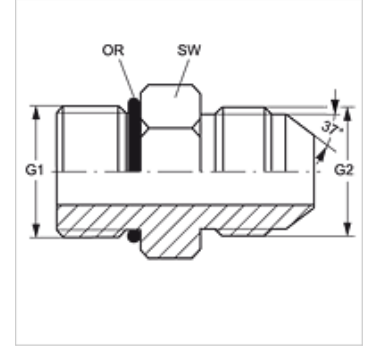

Özellikler

| | |
|----------------------|-------------------|
| Bağlantı 1 | UN/UNF dış diş |
| Sızdırmazlık şekli 1 | Padrada O-Ringli |
| Bağlantı 2 | UN/UNF dış diş |
| Sızdırmazlık şekli 2 | 74°'lik dış havşa |
| Model | Blok Adaptör |
| Dizayn | düz |
| Malzeme | Çelik |
| Yüzey koruması | galvaniz kaplı |