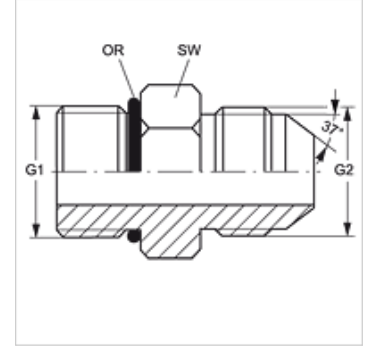

Özellikler

Bağlantı 1	UN/UNF dış diş
Sızdırmazlık şekli 1	Padrada O-Ringli
Bağlantı 2	UN/UNF dış diş
Sızdırmazlık şekli 2	74°'lik dış havşa
Model	Blok Adaptör
Dizayn	düz
Malzeme	Çelik
Yüzey koruması	galvaniz kaplı