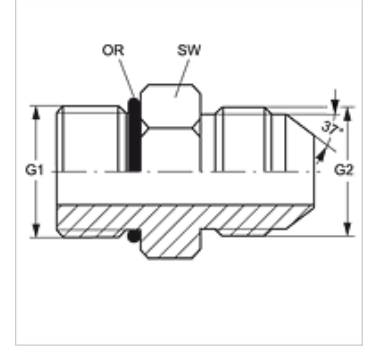

Özellikler

Bağlantı 1	UN/UNF dış diş
Sızdırmazlık şekli 1	Padrada O-Ringli
Bağlantı 2	UN/UNF dış diş
Sızdırmazlık şekli 2	74°'lik dış havşa
Model	Blok Adaptör
Dizayn	düz
Malzeme	Çelik
Yüzey koruması	galvaniz kaplı