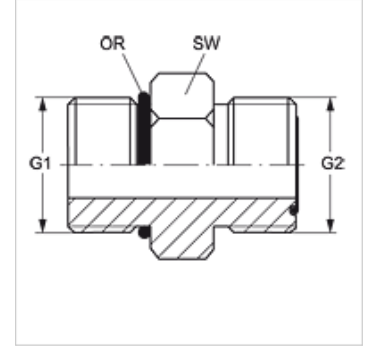

GE O HJOF

Blok Adaptör

HANSA FLEX

Özellikler

Bağlantı 1	UN/UNF dış dış
Sızdırmazlık şekli 1	Padrada O-Ringli
Bağlantı 2	ORFS dış dış
Sızdırmazlık şekli 2	düzalın O-Ring contalama
Model	Blok Adaptör
Dizayn	düz
Malzeme	Çelik
Yüzey koruması	galvaniz kaplı

Ürün

Tanım	G1	G2	SW (mm)	OR1	OR2
GE O 04 HJOF	7/16" -20 UNF	9/16" -18 UNF	17	8,92 x 1,83	7,65 x 1,78
GE O 04 HJOF 06	7/16" -20 UNF	11/16" -16 UN	19	8,92 x 1,83	9,25 x 1,78
GE O 05 HJOF 04	1/2" -20 UNF	9/16" -18 UNF	19	10,52 x 1,83	7,65 x 1,78
GE O 05 HJOF 06	1/2" -20 UNF	11/16" -16 UN	19	10,52 x 1,83	9,25 x 1,78
GE O 06 HJOF 04	9/16" -18 UNF	9/16" -18 UNF	19	11,89 x 1,98	7,65 x 1,78
GE O 06 HJOF	9/16" -18 UNF	11/16" -16 UN	19	11,89 x 1,98	9,25 x 1,78
GE O 06 HJOF 08	9/16" -18 UNF	13/16" -16 UN	22	11,89 x 1,98	12,42 x 1,78
GE O 08 HJOF 04	3/4" -16 UNF	9/16" -18 UNF	22	16,36 x 2,21	7,65 x 1,78
GE O 08 HJOF 06	3/4" -16 UNF	11/16" -16 UN	22	16,36 x 2,21	9,25 x 1,78
GE O 08 HJOF	3/4" -16 UNF	13/16" -16 UN	22	16,36 x 2,21	12,42 x 1,78
GE O 08 HJOF 10	3/4" -16 UNF	1" -14 UNS	27	16,36 x 2,21	15,60 x 1,78
GE O 08 HJOF 12	3/4" -16 UNF	1.3/16" -12 UN	32	16,36 x 2,21	18,77 x 1,78
GE O 10 HJOF 06	7/8" -14 UNF	11/16" -16 UN	27	19,18 x 2,46	9,25 x 1,78
GE O 10 HJOF 08	7/8" -14 UNF	13/16" -16 UN	27	19,18 x 2,46	12,42 x 1,78
GE O 10 HJOF	7/8" -14 UNF	1" -14 UNS	27	19,18 x 2,46	15,60 x 1,78
GE O 10 HJOF 12	7/8" -14 UNF	1.3/16" -12 UN	32	19,18 x 2,46	18,77 x 1,78
GE O 12 HJOF 08	1.1/16" -12 UN	13/16" -16 UN	32	23,47 x 2,95	12,42 x 1,78
GE O 12 HJOF 10	1.1/16" -12 UN	1" -14 UNS	32	23,47 x 2,95	15,60 x 1,78
GE O 12 HJOF	1.1/16" -12 UN	1.3/16" -12 UN	32	23,47 x 2,95	18,77 x 1,78
GE O 12 HJOF 16	1.1/16" -12 UN	1.7/16" -12 UN	38	23,47 x 2,95	23,52 x 1,78
GE O 16 HJOF 12	1.5/16" -12 UN	1.3/16" -12 UN	38	29,74 x 2,95	18,77 x 1,78
GE O 16 HJOF	1.5/16" -12 UN	1.7/16" -12 UN	38	29,74 x 2,95	23,52 x 1,78
GE O 16 HJOF 20	1.5/16" -12 UN	1.11/16" -12 UN	46	29,74 x 2,95	29,87 x 1,78
GE O 20 HJOF 16	1.5/8" -12 UN	1.7/16" -12 UN	46	37,47 x 3,00	23,52 x 1,78
GE O 20 HJOF	1.5/8" -12 UN	1.11/16" -12 UN	46	37,47 x 3,00	29,87 x 1,78
GE O 20 HJOF 24	1.5/8" -12 UN	2" -12 UN	55	37,47 x 3,00	37,82 x 1,78
GE O 24 HJOF 20	1.7/8" -12 UN	1.11/16" -12 UN	54	43,69 x 3,00	29,87 x 1,78
GE O 24 HJOF	1.7/8" -12 UN	2" -12 UN	55	43,69 x 3,00	37,82 x 1,78
GE O 32 HJOF	2.1/2" -12 UN	2.1/2" -12 UN	70	59,36 x 3,00	48,90 x 2,62

SW = Anahtar genişliği

Ürün türleri

GE O HJOF VA Blok Adaptör, Paslanmaz çelik