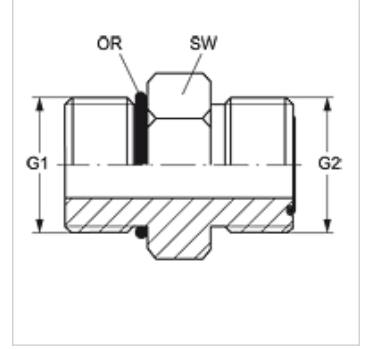

### Özellikler

Bağlantı 1	UN/UNF dış dış
Sızdırmazlık şekli 1	Padrada O-Ringli
Bağlantı 2	ORFS dış dış
Sızdırmazlık şekli 2	düzalın O-Ring contalama
Model	Blok Adaptör
Dizayn	düz
Malzeme	Çelik
Yüzey koruması	galvaniz kaplı

SW = Anahtar genişliği