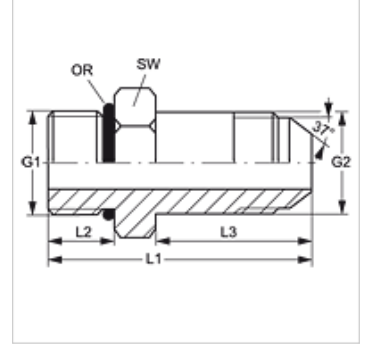

## Özellikler

Bağlantı 1	UN/UNF dış dış
Sızdırmazlık şekli 1	Padrada O-Ringli
Bağlantı 2	UN/UNF dış dış
Sızdırmazlık şekli 2	74°'lik dış havşa
Model	Blok Adaptör uzun
Dizayn	düz
Malzeme	Çelik
Yüzey koruması	galvaniz kaplı

## Ürün

Tanım	G1	G2	L1 (mm)	L2 (mm)	L3 (mm)	SW (mm)	OR
GE O L 04 HJ	7/16" -20 UNF	7/16" -20 UNF	52,8	9,5	35	17	8,92 x 1,83
GE O L 05 HJ 04	1/2" -20 UNF	7/16" -20 UNF	52,5	9,5	35	19	10,52 x 1,83
GE O L 05 HJ	1/2" -20 UNF	1/2" -20 UNF	54,5	9,5	37	19	10,52 x 1,83
GE O L 06 HJ 04	9/16" -18 UNF	7/16" -20 UNF	54,5	10,0	35	21	11,90 x 1,98
GE O L 06 HJ	9/16" -18 UNF	9/16" -18 UNF	58,5	10,0	39	21	11,90 x 1,98
GE O L 08 HJ 06	3/4" -16 UNF	9/16" -18 UNF	60,0	9,5	39	26	16,36 x 2,20
GE O L 08 HJ	3/4" -16 UNF	3/4" -16 UNF	68,5	10,0	48	26	16,36 x 2,20
GE O L 08 HJ 10	3/4" -16 UNF	7/8" -14 UNF	74,5	13,0	53	36	16,36 x 2,20
GE O L 08 HJ 12	3/4" -16 UNF	1.1/16" -12 UN	86,5	13,0	63	36	16,36 x 2,20
GE O L 10 HJ 08	7/8" -14 UNF	3/4" -16 UNF	71,5	11,5	48	30	19,18 x 2,46
GE O L 10 HJ	7/8" -14 UNF	7/8" -14 UNF	77,0	15,5	53	30	19,18 x 2,46
GE O L 10 HJ 12	7/8" -14 UNF	1.1/16" -12 UN	88,0	15,5	63	36	19,18 x 2,46
GE O L 12 HJ 08	1.1/16" -12 UN	3/4" -16 UNF	76,0	11,5	48	36	23,47 x 2,95
GE O L 12 HJ 10	1.1/16" -12 UN	7/8" -14 UNF	81,5	11,5	53	36	23,47 x 2,95
GE O L 12 HJ	1.1/16" -12 UN	1.1/16" -12 UN	91,5	11,5	63	36	23,47 x 2,95
GE O L 12 HJ 16	1.1/16" -12 UN	1.5/16" -12 UN	100,0	15,5	72	45	23,47 x 2,95
GE O L 14 HJ	1.3/16" -12 UN	1.3/16" -12 UN	96,5	15,5	68	40	26,59 x 2,95
GE O L 16 HJ 12	1.5/16" -12 UN	1.1/16" -12 UN	92,5	13,0	63	45	29,74 x 2,95
GE O L 16 HJ	1.5/16" -12 UN	1.5/16" -12 UN	101,0	15,5	72	45	29,74 x 2,95
GE O L 20 HJ 16	1.5/8" -12 UN	1.5/16" -12 UN	102,0	15,5	72	55	37,47 x 3,00
GE O L 20 HJ	1.5/8" -12 UN	1.5/8" -12 UN	119,0	15,5	88	55	37,47 x 3,00
GE O L 24 HJ	1.7/8" -12 UN	1.7/8" -12 UN	131,0	15,5	98	62	43,69 x 3,00

SW = Anahtar genişliği