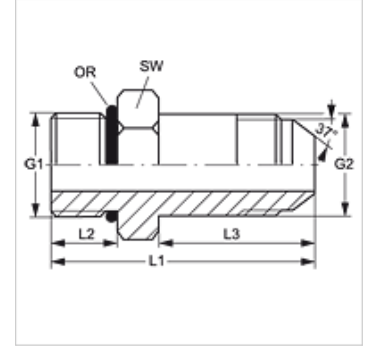

### Özellikler

Bağlantı 1	UN/UNF dış dış
Sızdırmazlık şekli 1	Padrada O-Ringli
Bağlantı 2	UN/UNF dış dış
Sızdırmazlık şekli 2	74°'lik dış havşa
Model	Blok Adaptör uzun
Dizayn	düz
Malzeme	Çelik
Yüzey koruması	galvaniz kaplı

### Ürün

Tanım	G1	G2	L1 (mm)	L2 (mm)	L3 (mm)	SW (mm)	OR
GE O L 04 HJ	7/16" -20 UNF	7/16" -20 UNF	52,8	9,5	35	17	8,92 x 1,83
GE O L 05 HJ 04	1/2" -20 UNF	7/16" -20 UNF	52,5	9,5	35	19	10,52 x 1,83
GE O L 05 HJ	1/2" -20 UNF	1/2" -20 UNF	54,5	9,5	37	19	10,52 x 1,83
GE O L 06 HJ 04	9/16" -18 UNF	7/16" -20 UNF	54,5	10,0	35	21	11,90 x 1,98
GE O L 06 HJ	9/16" -18 UNF	9/16" -18 UNF	58,5	10,0	39	21	11,90 x 1,98
GE O L 08 HJ 06	3/4" -16 UNF	9/16" -18 UNF	60,0	9,5	39	26	16,36 x 2,20
GE O L 08 HJ	3/4" -16 UNF	3/4" -16 UNF	68,5	10,0	48	26	16,36 x 2,20
GE O L 08 HJ 10	3/4" -16 UNF	7/8" -14 UNF	74,5	13,0	53	36	16,36 x 2,20
GE O L 08 HJ 12	3/4" -16 UNF	1.1/16" -12 UN	86,5	13,0	63	36	16,36 x 2,20
GE O L 10 HJ 08	7/8" -14 UNF	3/4" -16 UNF	71,5	11,5	48	30	19,18 x 2,46
GE O L 10 HJ	7/8" -14 UNF	7/8" -14 UNF	77,0	15,5	53	30	19,18 x 2,46
GE O L 10 HJ 12	7/8" -14 UNF	1.1/16" -12 UN	88,0	15,5	63	36	19,18 x 2,46
GE O L 12 HJ 08	1.1/16" -12 UN	3/4" -16 UNF	76,0	11,5	48	36	23,47 x 2,95
GE O L 12 HJ 10	1.1/16" -12 UN	7/8" -14 UNF	81,5	11,5	53	36	23,47 x 2,95
GE O L 12 HJ	1.1/16" -12 UN	1.1/16" -12 UN	91,5	11,5	63	36	23,47 x 2,95
GE O L 12 HJ 16	1.1/16" -12 UN	1.5/16" -12 UN	100,0	15,5	72	45	23,47 x 2,95
GE O L 14 HJ	1.3/16" -12 UN	1.3/16" -12 UN	96,5	15,5	68	40	26,59 x 2,95
GE O L 16 HJ 12	1.5/16" -12 UN	1.1/16" -12 UN	92,5	13,0	63	45	29,74 x 2,95
GE O L 16 HJ	1.5/16" -12 UN	1.5/16" -12 UN	101,0	15,5	72	45	29,74 x 2,95
GE O L 20 HJ 16	1.5/8" -12 UN	1.5/16" -12 UN	102,0	15,5	72	55	37,47 x 3,00
GE O L 20 HJ	1.5/8" -12 UN	1.5/8" -12 UN	119,0	15,5	88	55	37,47 x 3,00
GE O L 24 HJ	1.7/8" -12 UN	1.7/8" -12 UN	131,0	15,5	98	62	43,69 x 3,00

SW = Anahtar genişliği