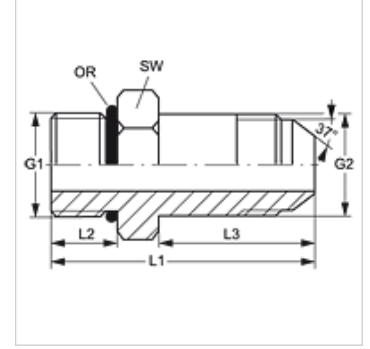

## Özellikler

Bağlantı 1	UN/UNF dış dış
Sızdırmazlık şekli 1	Padrada O-Ringli
Bağlantı 2	UN/UNF dış dış
Sızdırmazlık şekli 2	74°'lik dış havşa
Model	Blok Adaptör uzun
Dizayn	düz
Malzeme	Çelik
Yüzey koruması	galvaniz kaplı

## Ürün

Tanım	G1	G2	L1 (mm)	L2 (mm)	L3 (mm)	SW (mm)	OR
GE O L 04 HJ	7/16" -20 UNF	7/16" -20 UNF	52,8	9,5	35	17	8,92 x 1,83
GE O L 05 HJ 04	1/2" -20 UNF	7/16" -20 UNF	52,5	9,5	35	19	10,52 x 1,83
GE O L 05 HJ	1/2" -20 UNF	1/2" -20 UNF	54,5	9,5	37	19	10,52 x 1,83
GE O L 06 HJ 04	9/16" -18 UNF	7/16" -20 UNF	54,5	10,0	35	21	11,90 x 1,98
GE O L 06 HJ	9/16" -18 UNF	9/16" -18 UNF	58,5	10,0	39	21	11,90 x 1,98
GE O L 08 HJ 06	3/4" -16 UNF	9/16" -18 UNF	60,0	9,5	39	26	16,36 x 2,20
GE O L 08 HJ	3/4" -16 UNF	3/4" -16 UNF	68,5	10,0	48	26	16,36 x 2,20
GE O L 08 HJ 10	3/4" -16 UNF	7/8" -14 UNF	74,5	13,0	53	36	16,36 x 2,20
GE O L 08 HJ 12	3/4" -16 UNF	1.1/16" -12 UN	86,5	13,0	63	36	16,36 x 2,20
GE O L 10 HJ 08	7/8" -14 UNF	3/4" -16 UNF	71,5	11,5	48	30	19,18 x 2,46
GE O L 10 HJ	7/8" -14 UNF	7/8" -14 UNF	77,0	15,5	53	30	19,18 x 2,46
GE O L 10 HJ 12	7/8" -14 UNF	1.1/16" -12 UN	88,0	15,5	63	36	19,18 x 2,46
GE O L 12 HJ 08	1.1/16" -12 UN	3/4" -16 UNF	76,0	11,5	48	36	23,47 x 2,95
GE O L 12 HJ 10	1.1/16" -12 UN	7/8" -14 UNF	81,5	11,5	53	36	23,47 x 2,95
GE O L 12 HJ	1.1/16" -12 UN	1.1/16" -12 UN	91,5	11,5	63	36	23,47 x 2,95
GE O L 12 HJ 16	1.1/16" -12 UN	1.5/16" -12 UN	100,0	15,5	72	45	23,47 x 2,95
GE O L 14 HJ	1.3/16" -12 UN	1.3/16" -12 UN	96,5	15,5	68	40	26,59 x 2,95
GE O L 16 HJ 12	1.5/16" -12 UN	1.1/16" -12 UN	92,5	13,0	63	45	29,74 x 2,95
GE O L 16 HJ	1.5/16" -12 UN	1.5/16" -12 UN	101,0	15,5	72	45	29,74 x 2,95
GE O L 20 HJ 16	1.5/8" -12 UN	1.5/16" -12 UN	102,0	15,5	72	55	37,47 x 3,00
GE O L 20 HJ	1.5/8" -12 UN	1.5/8" -12 UN	119,0	15,5	88	55	37,47 x 3,00
GE O L 24 HJ	1.7/8" -12 UN	1.7/8" -12 UN	131,0	15,5	98	62	43,69 x 3,00

SW = Anahtar genişliği