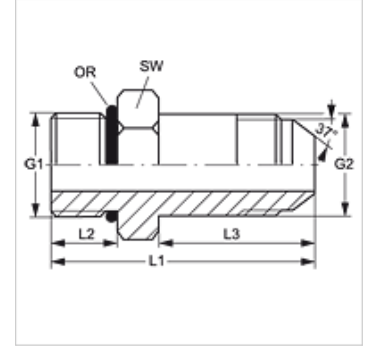

## Özellikler

Bağlantı 1	UN/UNF dış dış
Sızdırmazlık şekli 1	Padrada O-Ringli
Bağlantı 2	UN/UNF dış dış
Sızdırmazlık şekli 2	74°'lik dış havşa
Model	Blok Adaptör uzun
Dizayn	düz
Malzeme	Çelik
Yüzey koruması	galvaniz kaplı

## Ürün

Tanım	G1	G2	L1 (mm)	L2 (mm)	L3 (mm)	SW (mm)	OR
GE O L 04 HJ	7/16" -20 UNF	7/16" -20 UNF	52,8	9,5	35	17	8,92 x 1,83
GE O L 05 HJ 04	1/2" -20 UNF	7/16" -20 UNF	52,5	9,5	35	19	10,52 x 1,83
GE O L 05 HJ	1/2" -20 UNF	1/2" -20 UNF	54,5	9,5	37	19	10,52 x 1,83
GE O L 06 HJ 04	9/16" -18 UNF	7/16" -20 UNF	54,5	10,0	35	21	11,90 x 1,98
GE O L 06 HJ	9/16" -18 UNF	9/16" -18 UNF	58,5	10,0	39	21	11,90 x 1,98
GE O L 08 HJ 06	3/4" -16 UNF	9/16" -18 UNF	60,0	9,5	39	26	16,36 x 2,20
GE O L 08 HJ	3/4" -16 UNF	3/4" -16 UNF	68,5	10,0	48	26	16,36 x 2,20
GE O L 08 HJ 10	3/4" -16 UNF	7/8" -14 UNF	74,5	13,0	53	36	16,36 x 2,20
GE O L 08 HJ 12	3/4" -16 UNF	1.1/16" -12 UN	86,5	13,0	63	36	16,36 x 2,20
GE O L 10 HJ 08	7/8" -14 UNF	3/4" -16 UNF	71,5	11,5	48	30	19,18 x 2,46
GE O L 10 HJ	7/8" -14 UNF	7/8" -14 UNF	77,0	15,5	53	30	19,18 x 2,46
GE O L 10 HJ 12	7/8" -14 UNF	1.1/16" -12 UN	88,0	15,5	63	36	19,18 x 2,46
GE O L 12 HJ 08	1.1/16" -12 UN	3/4" -16 UNF	76,0	11,5	48	36	23,47 x 2,95
GE O L 12 HJ 10	1.1/16" -12 UN	7/8" -14 UNF	81,5	11,5	53	36	23,47 x 2,95
GE O L 12 HJ	1.1/16" -12 UN	1.1/16" -12 UN	91,5	11,5	63	36	23,47 x 2,95
GE O L 12 HJ 16	1.1/16" -12 UN	1.5/16" -12 UN	100,0	15,5	72	45	23,47 x 2,95
GE O L 14 HJ	1.3/16" -12 UN	1.3/16" -12 UN	96,5	15,5	68	40	26,59 x 2,95
GE O L 16 HJ 12	1.5/16" -12 UN	1.1/16" -12 UN	92,5	13,0	63	45	29,74 x 2,95
GE O L 16 HJ	1.5/16" -12 UN	1.5/16" -12 UN	101,0	15,5	72	45	29,74 x 2,95
GE O L 20 HJ 16	1.5/8" -12 UN	1.5/16" -12 UN	102,0	15,5	72	55	37,47 x 3,00
GE O L 20 HJ	1.5/8" -12 UN	1.5/8" -12 UN	119,0	15,5	88	55	37,47 x 3,00
GE O L 24 HJ	1.7/8" -12 UN	1.7/8" -12 UN	131,0	15,5	98	62	43,69 x 3,00

SW = Anahtar genişliği