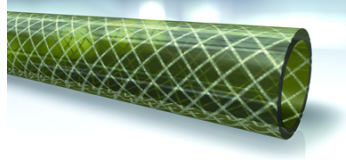

Özellikler

Kullanım Alanı Hava, su vs. için genel kullanım

Özel Nitelikler Sertlik: yakl. 77° Shore A
çevre dostudur ve ağır metal içermez
aşınmaya ve eskimeye karşı dayanıklı
sterilize edilebilir
sürekli saydamlık
çok esnek

İç Kat Yumuşak PVC

Takviye Kat tek kat keten Örgü

Dış Kat Yumuşak PVC

Renk yeşil

Sıcaklık min. -5 °C

Sıcaklık max. 60 °C

Akışkanlar Su
Hava

Ürün

Tanım	İç çap (mm)	Dış çap (mm)	Et Kalınlığı (mm)	20°C için BD* (bar)	Bükme yarıçapı min. (mm)
PSG 06-3 GRUEN	6,0	12,0	3,0	23	25
PSG 08-3 GRUEN	8,0	14,0	3,0	22	30
PSG 10-3 GRUEN	10,0	16,0	3,0	17	40
PSG 13-3.5 GRUEN	13,0	20,0	3,5	13	60

BD = Çalışma basıncı

Ürün türleri

PSG Örgü İç Döşemeli PVC Hortum, şeffaf.

PSG BLAU Örgü İç Döşemeli PVC Hortum, mavi

PSG ROT Örgü İç Döşemeli PVC Hortum, kırmızı

PSG SCHWARZ Örgü İç Döşemeli PVC Hortum, siyah