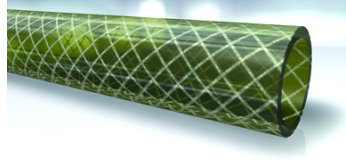

Özellikler

Kullanım Alanı Hava, su vs. için genel kullanım

Özel Nitelikler Sertlik: yakl. 77° Shore A
çevre dostudur ve ağır metal içermez
aşınmaya ve eskimeye karşı dayanıklı
sterilize edilebilir
sürekli saydamlık
çok esnek

İç Kat Yumuşak PVC

Takviye Kat tek kat keten Örgü

Dış Kat Yumuşak PVC

Renk yeşil

Sıcaklık min. -5 °C

Sıcaklık max. 60 °C

Akışkanlar Su
Hava

Ürün

Tanım	İç çap (mm)	Dış çap (mm)	Et Kalınlığı (mm)	20°C için BD* (bar)	Bükme yarıçapı min. (mm)
PSG 06-3 GRUEN	6,0	12,0	3,0	23	25
PSG 08-3 GRUEN	8,0	14,0	3,0	22	30
PSG 10-3 GRUEN	10,0	16,0	3,0	17	40
PSG 13-3.5 GRUEN	13,0	20,0	3,5	13	60

BD = Çalışma basıncı

Ürün türleri

PSG	Örgü İç Döşemeli PVC Hortum, şeffaf.
PSG BLAU	Örgü İç Döşemeli PVC Hortum, mavi
PSG ROT	Örgü İç Döşemeli PVC Hortum, kırmızı
PSG SCHWARZ	Örgü İç Döşemeli PVC Hortum, siyah