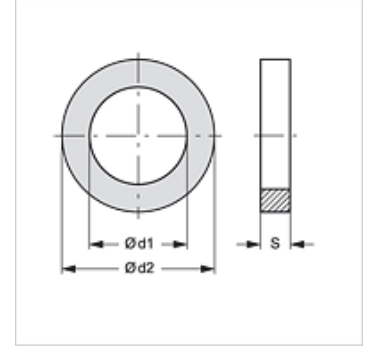

# RKF STUETZRING

Boru Hattı Kaplinisi için Destek Pulu

**HANSA FLEX**

## Özellikler

**Kullanım alanı** Boru Hattı Kaplinisi Sabit Taraf

**Malzeme** PVC

## Ürün

Tanım	Model ebadı	Ø d1 (mm)	Ø d2 (mm)	S (mm)
RKF STUETZRING 1	1	17,5	20,8	1,0
RKF STUETZRING 2	2	20,0	23,4	1,0
RKF STUETZRING 4	4	32,0	37,2	1,0