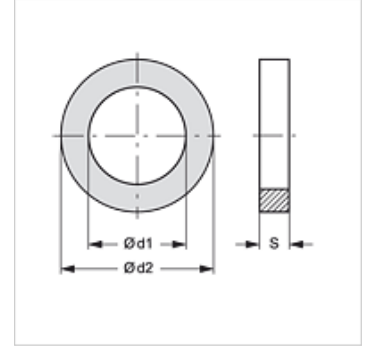

# RKF STUETZRING

Boru Hattı Kaplinisi için Destek Pulu

**HANSA FLEX**

## Özellikler

**Kullanım alanı** Boru Hattı Kaplinisi Sabit Taraf

**Malzeme** PVC

## Ürün

Tanım	Model ebadı	Ø d1 (mm)	Ø d2 (mm)	S (mm)
RKF STUETZRING 1	1	17,5	20,8	1,0
RKF STUETZRING 2	2	20,0	23,4	1,0
RKF STUETZRING 4	4	32,0	37,2	1,0