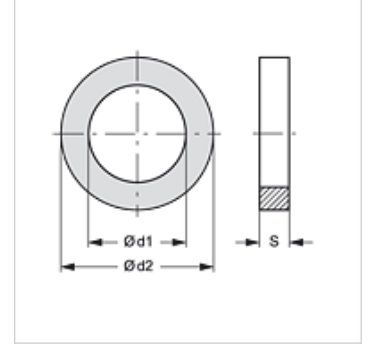

# RKF STUETZRING

Boru Hattı Kaplinisi için Destek Pulu

**HANSA FLEX**

## Özellikler

**Kullanım alanı** Boru Hattı Kaplinisi Sabit Taraf

**Malzeme** PVC

## Ürün

| Tanım            | Model ebadı | Ø d1<br>(mm) | Ø d2<br>(mm) | S<br>(mm) |
|------------------|-------------|--------------|--------------|-----------|
| RKF STUETZRING 1 | 1           | 17,5         | 20,8         | 1,0       |
| RKF STUETZRING 2 | 2           | 20,0         | 23,4         | 1,0       |
| RKF STUETZRING 4 | 4           | 32,0         | 37,2         | 1,0       |