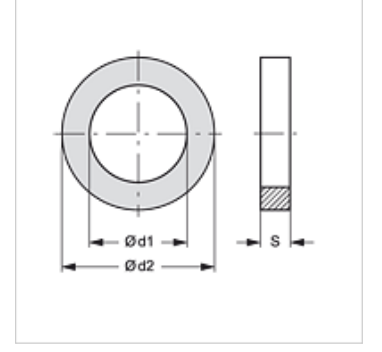

## Özellikler

**Kullanım alanı** Boru Hattı Kaplini Serbest Taraf

**Malzeme** NBR

## Ürün

Tanım	Model ebadı	Ø d1 (mm)	Ø d2 (mm)	S (mm)
RKL DICHTUNG 1	1	15,5	17,1	1,6
RKL DICHTUNG 2	2	15,0	18,0	1,5
RKL DICHTUNG 3	3	20,0	27,0	2,0
RKL DICHTUNG 4	4	25,0	29,3	1,7