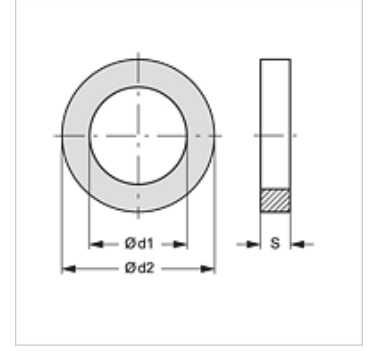

## Özellikler

**Kullanım alanı** Geçmeli Kaplin Dişi

**Malzeme** PVC

## Ürün

| Tanım            | Ø d1<br>(mm) | Ø d2<br>(mm) | S<br>(mm) |
|------------------|--------------|--------------|-----------|
| SKM STUETZRING 1 | 12,2         | 15,8         | 1,0       |
| SKM STUETZRING 2 | 17,7         | 21,5         | 1,0       |
| SKM STUETZRING 3 | 20,6         | 26,7         | 1,0       |
| SKM STUETZRING 4 | 30,0         | 33,5         | 1,0       |
| SKM STUETZRING 5 | 34,8         | 38,8         | 1,0       |