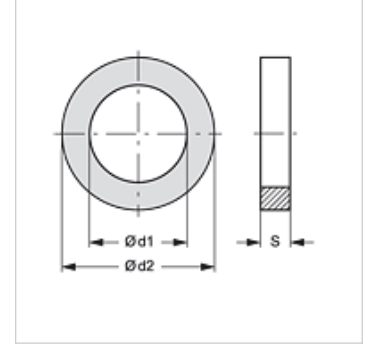

## Özellikler

**Kullanım alanı** Geçmeli Kaplin Dişi SKM...AE

**Malzeme** PVC

## Ürün

Tanım	Ø d1 (mm)	Ø d2 (mm)	S (mm)
SKM STUETZRING 3 AE	21,0	26,5	1,0