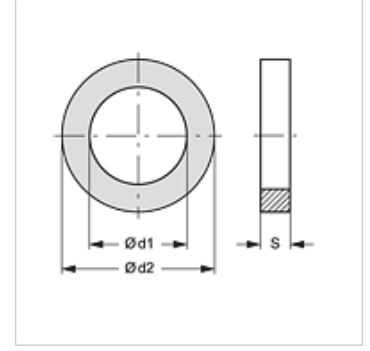

## Özellikler

**Kullanım alanı** Geçmeli Kaplin Dişi SKM...AE

**Malzeme** PVC

## Ürün

| Tanım               | Ø d1<br>(mm) | Ø d2<br>(mm) | S<br>(mm) |
|---------------------|--------------|--------------|-----------|
| SKM STUETZRING 3 AE | 21,0         | 26,5         | 1,0       |