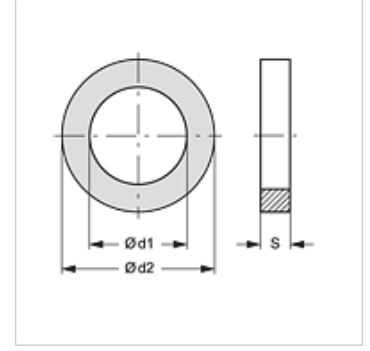

SKM STUETZRING AE

SKM...AE için Destek Pulu

HANSA FLEX

Özellikler

Kullanım alanı Geçmeli Kaplin Dişi SKM...AE

Malzeme PVC

Ürün

Tanım	Ø d1 (mm)	Ø d2 (mm)	S (mm)
SKM STUETZRING 3 AE	21,0	26,5	1,0

aşağıdaki ürünlerin yedek parçasıdır

SKM IM AE	Geçmeli Kaplin, Dişi
SKM IN AE	Geçmeli Kaplin, Dişi
SKM IR AE	Geçmeli Kaplin, Dişi