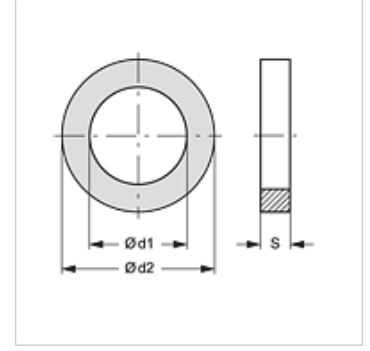

## Özellikler

**Kullanım alanı** Geçmeli Kaplin Dişi SKM...AE

**Malzeme** PVC

## Ürün

Tanım	Ø d1 (mm)	Ø d2 (mm)	S (mm)
SKM STUETZRING 3 AE	21,0	26,5	1,0