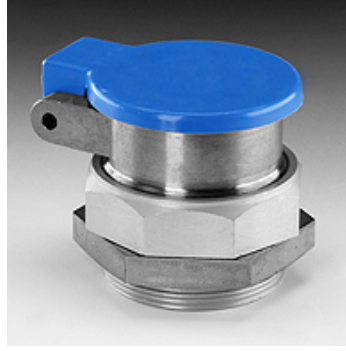

# SKM ZUB 3 11

Emniyet Flanşı, Toz Kapaklı

**HANSA FLEX**

## Özellikler

**Kullanım alanı** Geçmeli Kaplin Dişi

**Malzeme** Çelik

## Ürün

Tanım	Model ebadı	Bölme mili	SW (mm)
<b>SKM ZUB 3 11</b>	3	M 48 x 1,5	55

SW = Anahtar genişliği