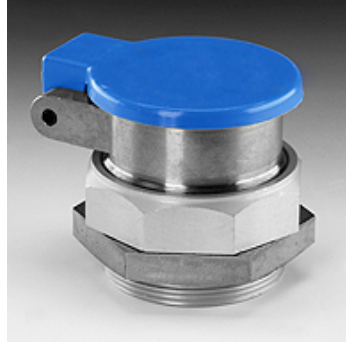

# SKM ZUB 3 11

Emniyet Flanşı, Toz Kapaklı

## Özellikler

**Kullanım alanı** Geçmeli Kaplin Dişi

**Malzeme** Çelik

## Ürün

Tanım	Model ebadı	Bölme mili	SW (mm)
<b>SKM ZUB 3 11</b>	3	M 48 x 1,5	55

SW = Anahtar genişliği