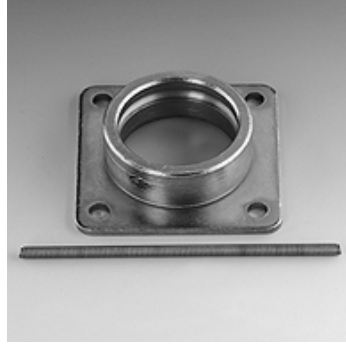

SKM ZUB 3 12

Emniyet Flanşı, Yaylı

Özellikler

Kullanım alanı	Geçmeli Kaplin Dişi
Malzeme	Çelik

Ürün

Tanım	Model ebadı	Sabitleme deliği (mm)
SKM ZUB 3 12	3	7,5

aşağıdaki ürünlerin aksesuarıdır

SKM HL / SKM HS	Geçmeli Kaplin, Dişi
SKM IJ JD	Geçmeli Kaplin, Dişi
SKM IM	Geçmeli Kaplin, Dişi
SKM IR	Geçmeli Kaplin, Dişi