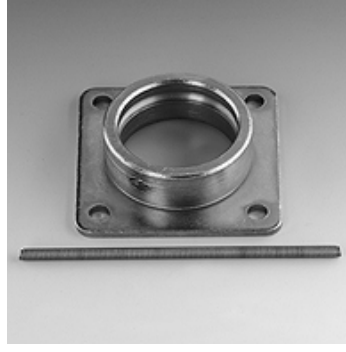

# SKM ZUB 3 12

Emniyet Flanşı, Yaylı

**HANSA FLEX**

## Özellikler

**Kullanım alanı** Geçmeli Kaplin Dişi

**Malzeme** Çelik

## Ürün

| Tanım        | Model ebadı | Sabitleme deliği<br>(mm) |
|--------------|-------------|--------------------------|
| SKM ZUB 3 12 | 3           | 7,5                      |