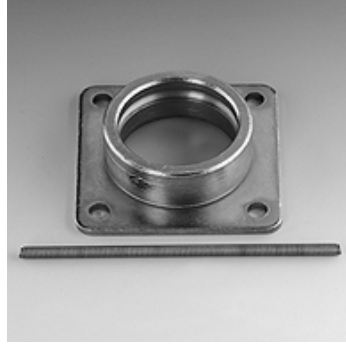

SKM ZUB 3 12

Emniyet Flanşı, Yaylı

Özellikler

Kullanım alanı	Geçmeli Kaplin Dişi
Malzeme	Çelik

Ürün

Tanım	Model ebadı	Sabitleme deliği (mm)
SKM ZUB 3 12	3	7,5

aşağıdaki ürünlerin aksesuarıdır

SKM HL / SKM HS	Geçmeli Kaplin, Dişi
SKM IJ JD	Geçmeli Kaplin, Dişi
SKM IM	Geçmeli Kaplin, Dişi
SKM IR	Geçmeli Kaplin, Dişi

Yedek Parçalar

SKM ZUB FEDER	SKM ZUB 312 Yay