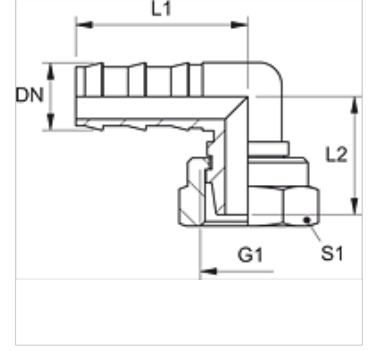

ND AFL K 90

Takma Nipel, DKL Komp. 90° Aç

HANSA FLEX

Özellikler

Bağlantı 1	metrik Somunlu
Sızdırmazlık şekli 1	24°'lik dış koni
Model	Kompakt şekil
Kısaltma	DKL
Malzeme	Pirinç

Açıklama

Hasar görmeyen nipel, yeniden kullanılabilir.

Ürün

Tanım	DN	Boyut	İnç	G1	Borunun dış çapı için (mm)	L1 (mm)	L2 (mm)	S1
ND 06 AFL K 04 90	6	4	1/4"	M 12 x 1,5	6	30,0	22,0	14
ND 06 AFL K 90	6	4	1/4"	M 14 x 1,5	8	30,0	22,0	19
ND 10 AFL K 08 90	10	6	3/8"	M 16 x 1,5	10	34,0	25,0	19
ND 10 AFL K 90	10	6	3/8"	M 18 x 1,5	12	34,0	25,0	22
ND 13 AFL K 90	12	8	1/2"	M 22 x 1,5	15	43,0	32,0	27