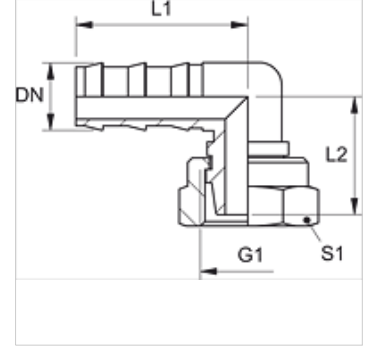

ND AFL K 90

Takma Nipel, DKL Komp. 90° Aç

HANSA FLEX

Özellikler

Bağlantı 1	metrik Somunlu
Sızdırmazlık şekli 1	24°'lik dış koni
Model	Kompakt şekil
Kısaltma	DKL
Malzeme	Pirinç

Açıklama

Hasar görmeyen nipelер yeniden kullanılabilir.

Ürün

Tanım	DN	Boyut	İnç	G1	Borunun dış çapı için (mm)	L1 (mm)	L2 (mm)	S1
ND 06 AFL K 04 90	6	4	1/4"	M 12 x 1,5	6	30,0	22,0	14
ND 06 AFL K 90	6	4	1/4"	M 14 x 1,5	8	30,0	22,0	19
ND 10 AFL K 08 90	10	6	3/8"	M 16 x 1,5	10	34,0	25,0	19
ND 10 AFL K 90	10	6	3/8"	M 18 x 1,5	12	34,0	25,0	22
ND 13 AFL K 90	12	8	1/2"	M 22 x 1,5	15	43,0	32,0	27