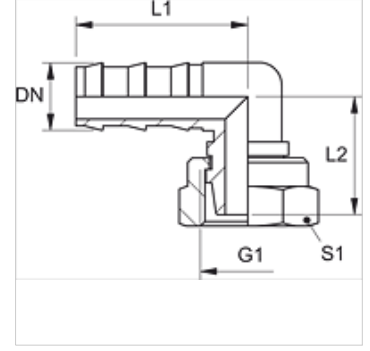

ND AFL K 90

Takma Nipel, DKL Komp. 90° Aç

HANSA FLEX

Özellikler

Bağlantı 1	metrik Somunlu
Sızdırmazlık şekli 1	24°'lik dış koni
Model	Kompakt şekil
Kısaltma	DKL
Malzeme	Pirinç

Açıklama

Hasar görmeyen nipelер yeniden kullanılabilir.

Ürün

Tanım	DN	Boyut	İnç	G1	Borunun dış çapı için (mm)	L1 (mm)	L2 (mm)	S1
ND 06 AFL K 04 90	6	4	1/4"	M 12 x 1,5	6	30,0	22,0	14
ND 06 AFL K 90	6	4	1/4"	M 14 x 1,5	8	30,0	22,0	19
ND 10 AFL K 08 90	10	6	3/8"	M 16 x 1,5	10	34,0	25,0	19
ND 10 AFL K 90	10	6	3/8"	M 18 x 1,5	12	34,0	25,0	22
ND 13 AFL K 90	12	8	1/2"	M 22 x 1,5	15	43,0	32,0	27