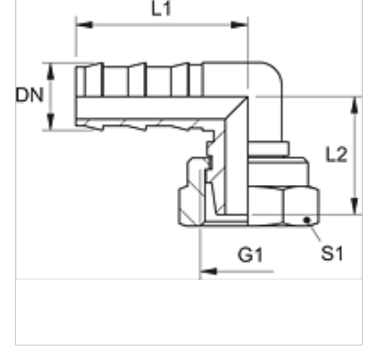

ND AFL K 90

Takma Nipel, DKL Komp. 90° Aç

HANSA FLEX

Özellikler

Bağlantı 1	metrik Somunlu
Sızdırmazlık şekli 1	24°'lik dış koni
Model	Kompakt şekil
Kısaltma	DKL
Malzeme	Pirinç

Açıklama

Hasar görmeyen nipelер yeniden kullanılabilir.

Ürün

Tanım	DN	Boyut	İnç	G1	Borunun dış çapı için (mm)	L1 (mm)	L2 (mm)	S1
ND 06 AFL K 04 90	6	4	1/4"	M 12 x 1,5	6	30,0	22,0	14
ND 06 AFL K 90	6	4	1/4"	M 14 x 1,5	8	30,0	22,0	19
ND 10 AFL K 08 90	10	6	3/8"	M 16 x 1,5	10	34,0	25,0	19
ND 10 AFL K 90	10	6	3/8"	M 18 x 1,5	12	34,0	25,0	22
ND 13 AFL K 90	12	8	1/2"	M 22 x 1,5	15	43,0	32,0	27