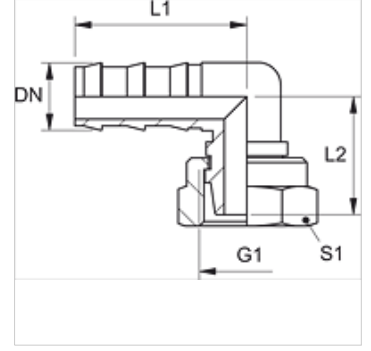

ND AFL K 90

Takma Nipel, DKL Komp. 90° Aç

HANSA FLEX

Özellikler

Bağlantı 1	metrik Somunlu
Sızdırmazlık şekli 1	24°'lik dış koni
Model	Kompakt şekil
Kısaltma	DKL
Malzeme	Pirinç

Açıklama

Hasar görmeyen nipel, yeniden kullanılabilir.

Ürün

Tanım	DN	Boyut	İnç	G1	Borunun dış çapı için (mm)	L1 (mm)	L2 (mm)	S1
ND 06 AFL K 04 90	6	4	1/4"	M 12 x 1,5	6	30,0	22,0	14
ND 06 AFL K 90	6	4	1/4"	M 14 x 1,5	8	30,0	22,0	19
ND 10 AFL K 08 90	10	6	3/8"	M 16 x 1,5	10	34,0	25,0	19
ND 10 AFL K 90	10	6	3/8"	M 18 x 1,5	12	34,0	25,0	22
ND 13 AFL K 90	12	8	1/2"	M 22 x 1,5	15	43,0	32,0	27