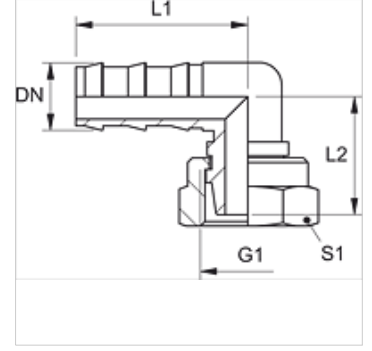

# ND AFL K 90

Takma Nipel, DKL Komp. 90° Aç

**HANSA FLEX**

## Özellikler

Bağlantı 1	metrik Somunlu
Sızdırmazlık şekli 1	24°'lik dış koni
Model	Kompakt şekil
Kısaltma	DKL
Malzeme	Pirinç

## Ürün

Tanım	DN	Boyut	İnç	G1	Borunun dış çapı için (mm)	L1 (mm)	L2 (mm)	S1
ND 06 AFL K 04 90	6	4	1/4"	M 12 x 1,5	6	30,0	22,0	14
ND 06 AFL K 90	6	4	1/4"	M 14 x 1,5	8	30,0	22,0	19
ND 10 AFL K 08 90	10	6	3/8"	M 16 x 1,5	10	34,0	25,0	19
ND 10 AFL K 90	10	6	3/8"	M 18 x 1,5	12	34,0	25,0	22
ND 13 AFL K 90	12	8	1/2"	M 22 x 1,5	15	43,0	32,0	27