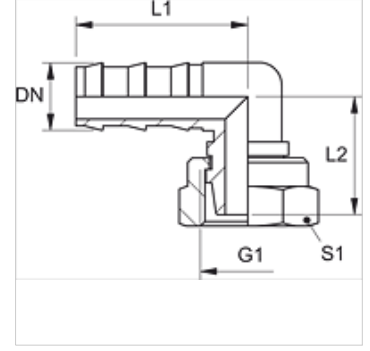

# ND AFL K 90

Takma Nipeli, DKL Komp. 90° Aç

**HANSA FLEX**

## Özellikler

<b>Bağlantı 1</b>	metrik Somunlu
<b>Sızdırmazlık şekli 1</b>	24°'lik dış koni
<b>Model</b>	Kompakt şekil
<b>Kısaltma</b>	DKL
<b>Malzeme</b>	Pirinç

## Ürün

Tanım	DN	Boyut	İnç	G1	Borunun dış çapı için (mm)	L1 (mm)	L2 (mm)	S1
ND 06 AFL K 04 90	6	4	1/4"	M 12 x 1,5	6	30,0	22,0	14
ND 06 AFL K 90	6	4	1/4"	M 14 x 1,5	8	30,0	22,0	19
ND 10 AFL K 08 90	10	6	3/8"	M 16 x 1,5	10	34,0	25,0	19
ND 10 AFL K 90	10	6	3/8"	M 18 x 1,5	12	34,0	25,0	22
ND 13 AFL K 90	12	8	1/2"	M 22 x 1,5	15	43,0	32,0	27