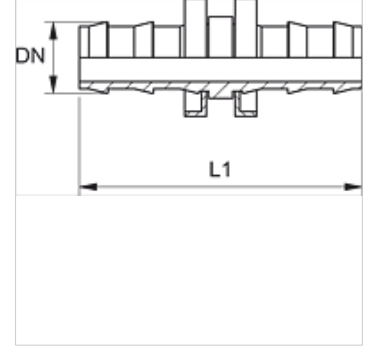

## Özellikler

**Bağlantı 1 + 2** Hortum bağlantı

**Model** hortum bağlayıcıları

**Malzeme** Çelik

**Yüzey koruması** galvaniz kaplı

## Ürün

Tanım	DN	Boyut	İnç	L1 (mm)
ND 06 VB	6	4	1/4"	45,0
ND 10 VB	10	6	3/8"	54,0
ND 13 VB	12	8	1/2"	64,0
ND 16 VB	16	10	5/8"	84,0
ND 20 VB	19	12	3/4"	84,0