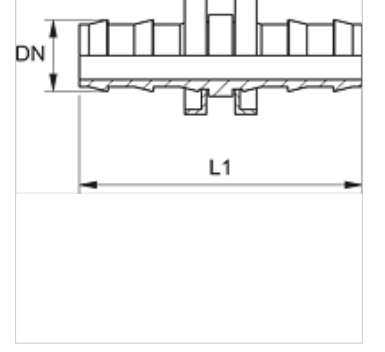

## Özellikler

**Bağlantı 1 + 2** Hortum bağlantı

**Model** hortum bağlayıcıları

**Malzeme** Çelik

**Yüzey koruması** galvaniz kaplı

## Ürün

Tanım	DN	Boyut	İnç	L1 (mm)
ND 06 VB	6	4	1/4"	45,0
ND 10 VB	10	6	3/8"	54,0
ND 13 VB	12	8	1/2"	64,0
ND 16 VB	16	10	5/8"	84,0
ND 20 VB	19	12	3/4"	84,0