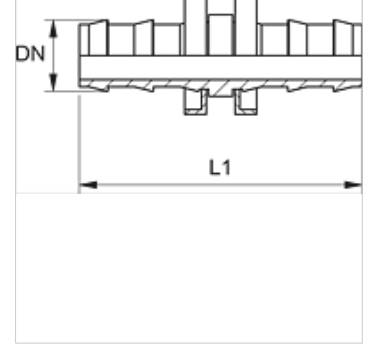

## Özellikler

**Bağlantı 1 + 2** Hortum bağlantı

**Model** hortum bağlayıcıları

**Malzeme** Çelik

**Yüzey koruması** galvaniz kaplı

## Ürün

| Tanım    | DN | Boyut | İnç  | L1<br>(mm) |
|----------|----|-------|------|------------|
| ND 06 VB | 6  | 4     | 1/4" | 45,0       |
| ND 10 VB | 10 | 6     | 3/8" | 54,0       |
| ND 13 VB | 12 | 8     | 1/2" | 64,0       |
| ND 16 VB | 16 | 10    | 5/8" | 84,0       |
| ND 20 VB | 19 | 12    | 3/4" | 84,0       |