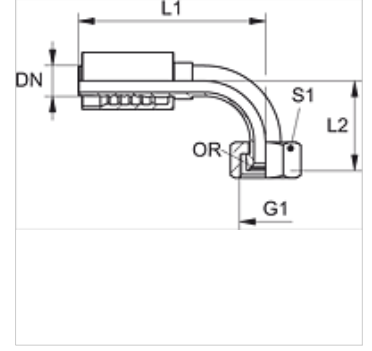

# PA 700 AOJ 90

Pres Armatür, DKOJ 90° Açılı

**HANSA FLEX**

## Özellikler

Kullanım Alanı	HD 700 Hortumları için Presarmatür
Bağlantı 1	UN/UNF Somunlu
Sızdırmazlık şekli 1	Conta halkalı 74° içe havşalı
Kısaltma	DKOJ
Standart	ISO 8434-2
Bağlama	Atma Emniyetli (Interlock)
Teslimat kapsamı	Pres Nipel + Kabuk
Malzeme	Çelik
Yüzey koruması	galvaniz kaplı

## Ürün

Tanım	DN	Boyut	İnç	Çalışma basıncı (bar)	G1	L1 (mm)	L2 (mm)	S1	OR
PA 720 AOJ 90	19	12	3/4"	420,0	1.1/16" -12 UN	127,5	68,2	32	19,00 x 1,50
PA 725 AOJ 90	25	16	1"	420,0	1.5/16" -12 UN	158,0	81,7	41	25,00 x 1,50
PA 732 AOJ 90	31	20	1.1/4"	420,0	1.5/8" -12 UN	182,0	104,0	50	31,47 x 1,78
PA 740 AOJ 90	38	24	1.1/2"	420,0	1.7/8" -12 UN	215,5	120,5	55	37,82 x 1,78