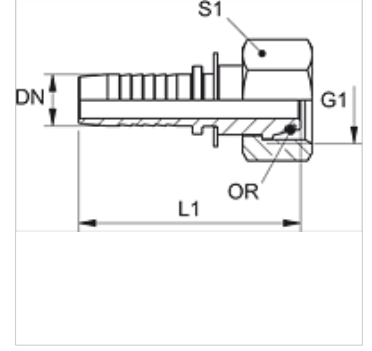

## Özellikler

Kullanım Alanı	HD 100 ila HD 400, KP, TE hortumları için pres nipeli
Bağlantı 1	metrik Somunlu
Sızdırmazlık şekli 1	O-Ringli 24° dışa havşalı
Kısaltma	DKOL
Standart	ISO 8434-1
Tip	hafif
Malzeme	Paslanmaz çelik

## Ürün

Tanım	DN	Boyut	İnç	G1	Borunun dış çapı için (mm)	L1 (mm)	S1	OR
PN 06 AOL 04 VA	6	4	1/4"	M 12 x 1,5	6	50,8	14	4,0 x 1,5
PN 06 AOL VA	6	4	1/4"	M 14 x 1,5	8	54,8	17	6,0 x 1,5
PN 06 AOL 08 VA	6	4	1/4"	M 16 x 1,5	10	56,8	19	7,5 x 1,5
PN 06 AOL 10 VA	6	4	1/4"	M 18 x 1,5	12	57,8	22	9,0 x 1,5
PN 06 AOL 13 VA	6	4	1/4"	M 22 x 1,5	15	58,3	27	12,0 x 2,0
PN 08 AOL 06 VA	8	5	5/16"	M 14 x 1,5	8	51,8	17	6,0 x 1,5
PN 08 AOL VA	8	5	5/16"	M 16 x 1,5	10	55,8	19	7,5 x 1,5
PN 08 AOL 10 VA	8	5	5/16"	M 18 x 1,5	12	57,8	22	9,0 x 1,5
PN 08 AOL 13 VA	8	5	5/16"	M 22 x 1,5	15	58,3	27	12,0 x 2,0
PN 10 AOL 06 VA	10	6	3/8"	M 14 x 1,5	8	58,8	17	6,0 x 1,5
PN 10 AOL 08 VA	10	6	3/8"	M 16 x 1,5	10	55,8	19	7,5 x 1,5
PN 10 AOL VA	10	6	3/8"	M 18 x 1,5	12	55,8	22	9,0 x 1,5
PN 10 AOL 13 VA	10	6	3/8"	M 22 x 1,5	15	55,8	27	12,0 x 2,0
PN 10 AOL 16 VA	10	6	3/8"	M 26 x 1,5	18	53,8	32	15,0 x 2,0
PN 13 AOL 10 VA	12	8	1/2"	M 18 x 1,5	12	57,8	22	9,0 x 1,5
PN 13 AOL VA	12	8	1/2"	M 22 x 1,5	15	58,8	27	12,0 x 2,0
PN 13 AOL 16 VA	12	8	1/2"	M 26 x 1,5	18	59,8	32	15,0 x 2,0
PN 13 AOL 20 VA	12	8	1/2"	M 30 x 2	22	64,3	36	20,0 x 2,0
PN 16 AOL VA	16	10	5/8"	M 26 x 1,5	18	63,5	32	15,0 x 2,0
PN 16 AOL 20 VA	16	10	5/8"	M 30 x 2	22	65,0	36	20,0 x 2,0
PN 16 AOL 25 VA	16	10	5/8"	M 36 x 2	28	67,0	41	26,0 x 2,0
PN 20 AOL 16 VA	19	12	3/4"	M 26 x 1,5	18	69,0	32	15,0 x 2,0
PN 20 AOL VA	19	12	3/4"	M 30 x 2	22	70,0	36	20,0 x 2,0
PN 20 AOL 25 VA	19	12	3/4"	M 36 x 2	28	71,5	41	26,0 x 2,0
PN 25 AOL VA	25	16	1"	M 36 x 2	28	77,0	41	26,0 x 2,0
PN 25 AOL 32 VA	25	16	1"	M 45 x 2	35	85,0	50	32,0 x 2,5
PN 32 AOL VA	31	20	1.1/4"	M 45 x 2	35	99,0	50	32,0 x 2,5
PN 32 AOL 40 VA	31	20	1.1/4"	M 52 x 2	42	104,0	60	38,0 x 2,5
PN 40 AOL VA	38	24	1.1/2"	M 52 x 2	42	99,0	60	38,0 x 2,5