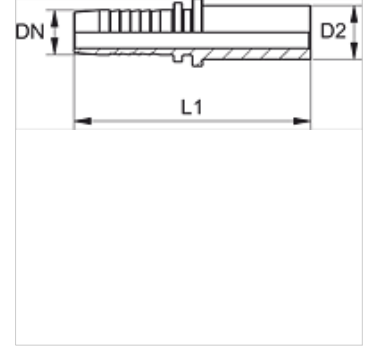

PN FF

Pres Nipel, BEF

Özellikler

Kullanım Alanı	HD 100 ila HD 400, KP, TE hortumları için pres nipel
Bağlantı 1	Boru ağızı
Sızdırmazlık şekli 1	Yüzük bağlantısı - Fransız seri.
Kısaltma	BEF
Tip	French (imperial pipe - series gas)
Malzeme	Çelik
Yüzey koruması	galvaniz kaplı

Açıklama

Uygun kabuğu lütfen hortum tipine göre seçin.
Yeni yapılarda kullanmayın; tavsiyemiz: PN...AF.

Ürün

Tanım	DN	Boyut	İnç	D2 (mm)	L1 (mm)
PN 10 FF	10	6	3/8"	13,25	62,5
PN 13 FF	12	8	1/2"	16,75	63,0
PN 16 FF	16	10	5/8"	21,25	69,5
PN 20 FF	19	12	3/4"	26,75	79,0
PN 25 FF	25	16	1"	33,50	87,0