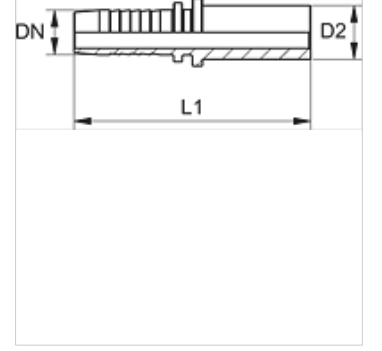

PN FF

Pres Nipel, BEF

Özellikler

Kullanım Alanı	HD 100 ila HD 400, KP, TE hortumları için pres nipel
Bağlantı 1	Boru ağızı
Sızdırmazlık şekli 1	Yüzük bağlantısı - Fransız seri.
Kısaltma	BEF
Tip	French (imperial pipe - series gas)
Malzeme	Çelik
Yüzey koruması	galvaniz kaplı

Açıklama

Uygun kabuğu lütfen hortum tipine göre seçin.
Yeni yapılarda kullanmayın; tavsiyemiz: PN...AF.

Ürün

Tanım	DN	Boyut	İnç	D2 (mm)	L1 (mm)
PN 10 FF	10	6	3/8"	13,25	62,5
PN 13 FF	12	8	1/2"	16,75	63,0
PN 16 FF	16	10	5/8"	21,25	69,5
PN 20 FF	19	12	3/4"	26,75	79,0
PN 25 FF	25	16	1"	33,50	87,0