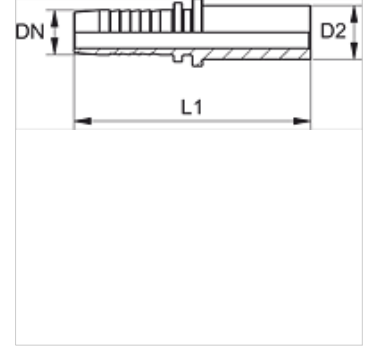

## Özellikler

Kullanım Alanı	HD 100 ila HD 400, KP, TE hortumları için pres nipel
Bağlantı 1	Boru ağızı
Sızdırmazlık şekli 1	Yüzük bağlantısı - Fransız seri.
Kısaltma	BEF
Tip	French (imperial pipe - series gas)
Malzeme	Çelik
Yüzey koruması	galvaniz kaplı

## Ürün

Tanım	DN	Boyut	İnç	D2 (mm)	L1 (mm)
PN 10 FF	10	6	3/8"	13,25	62,5
PN 13 FF	12	8	1/2"	16,75	63,0
PN 16 FF	16	10	5/8"	21,25	69,5
PN 20 FF	19	12	3/4"	26,75	79,0
PN 25 FF	25	16	1"	33,50	87,0