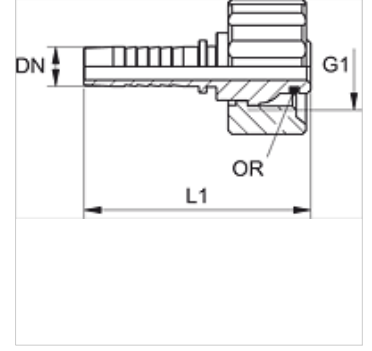

Özellikler

Kullanım Alanı	HF/HW 100 ve HF/HW 200 hortumları için
Bağlantı 1	metrik Somunlu
Sızdırmazlık şekli 1	Conta halkalı dış havşa
Kullanım alanı	Kärcher yüksek basınçlı temizleyici (model 12/1997 ve altı)
Malzeme	Çelik
Yüzey koruması	galvaniz kaplı

Açıklama

Uygun kabuğu lütfen hortum tipine göre seçin.

Ürün

Tanım	DN	Boyut	İnç	G1	OR
PN 06 KAE	6	4	1/4"	M 22 x 1,5	10,0 x 2,0
PN 08 KAE	8	5	5/16"	M 22 x 1,5	10,0 x 2,0
PN 10 KAE	10	6	3/8"	M 22 x 1,5	10,0 x 2,0