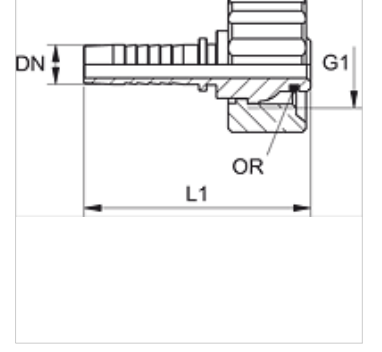

Özellikler

Kullanım Alanı	HF/HW 100 ve HF/HW 200 hortumları için
Bağlantı 1	metrik Somunlu
Sızdırmazlık şekli 1	Conta halkalı dış havşa
Kullanım alanı	Kärcher yüksek basınçlı temizleyici (model 12/1997 ve altı)
Malzeme	Çelik
Yüzey koruması	galvaniz kaplı

Açıklama

Uygun kabuğu lütfen hortum tipine göre seçin.

Ürün

Tanım	DN	Boyut	İnç	G1	OR
PN 06 KAE	6	4	1/4"	M 22 x 1,5	10,0 x 2,0
PN 08 KAE	8	5	5/16"	M 22 x 1,5	10,0 x 2,0
PN 10 KAE	10	6	3/8"	M 22 x 1,5	10,0 x 2,0