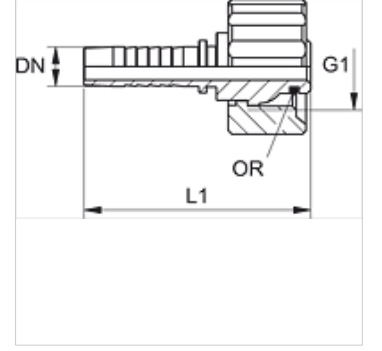

Özellikler

Kullanım Alanı	HF/HW 100 ve HF/HW 200 hortumları için
Bağlantı 1	metrik Somunlu
Sızdırmazlık şekli 1	Conta halkalı dış havşa
Kullanım alanı	Kärcher yüksek basınçlı temizleyici (model 12/1997 ve altı)
Malzeme	Çelik
Yüzey koruması	galvaniz kaplı

Açıklama

Uygun kabuğu lütfen hortum tipine göre seçin.

Ürün

Tanım	DN	Boyut	İnç	G1	OR
PN 06 KAE	6	4	1/4"	M 22 x 1,5	10,0 x 2,0
PN 08 KAE	8	5	5/16"	M 22 x 1,5	10,0 x 2,0
PN 10 KAE	10	6	3/8"	M 22 x 1,5	10,0 x 2,0