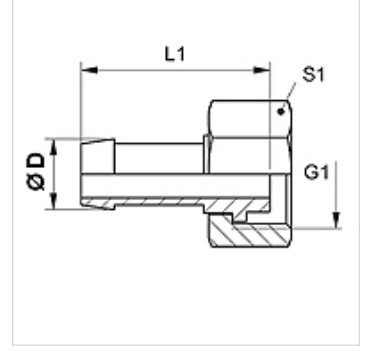

## Özellikler

Bağlantı 1	metrik Somunlu
Sızdırmazlık şekli 1	düzalın
Kısaltma	DKM Yassı
Malzeme	Çelik
Yüzey koruması	galvaniz kaplı

## Ürün

Tanım	DN	Boyut	İnç	Ø D (mm)	G1	S1
SIN 03 AM 02	3	2	1/8"	5,0	M 10 x 1	12
SIN 04 AM	4	3	3/16"	6,0	M 12 x 1,5	14
SIN 06 AM	6	4	1/4"	8,0	M 14 x 1,5	17
SIN 08 AM	8	5	5/16"	10,0	M 16 x 1,5	19
SIN 10 AM	10	6	3/8"	12,0	M 18 x 1,5	22
SIN 13 AM	12	8	1/2"	15,0	M 22 x 1,5	27
SIN 13 AM 16	12	8	1/2"	15,0	M 26 x 1,5	32
SIN 16 AM	16	10	5/8"	18,0	M 26 x 1,5	32