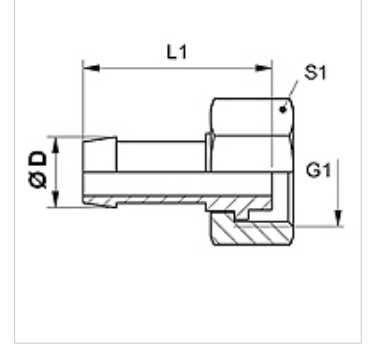

## Özellikler

Bağlantı 1	metrik Somunlu
Sızdırmazlık şekli 1	düzalın
Kısaltma	DKM Yassı
Malzeme	Çelik
Yüzey koruması	galvaniz kaplı

## Ürün

Tanım	DN	Boyut	İnç	Ø D (mm)	G1	S1
SIN 03 AM 02	3	2	1/8"	5,0	M 10 x 1	12
SIN 04 AM	4	3	3/16"	6,0	M 12 x 1,5	14
SIN 06 AM	6	4	1/4"	8,0	M 14 x 1,5	17
SIN 08 AM	8	5	5/16"	10,0	M 16 x 1,5	19
SIN 10 AM	10	6	3/8"	12,0	M 18 x 1,5	22
SIN 13 AM	12	8	1/2"	15,0	M 22 x 1,5	27
SIN 13 AM 16	12	8	1/2"	15,0	M 26 x 1,5	32
SIN 16 AM	16	10	5/8"	18,0	M 26 x 1,5	32