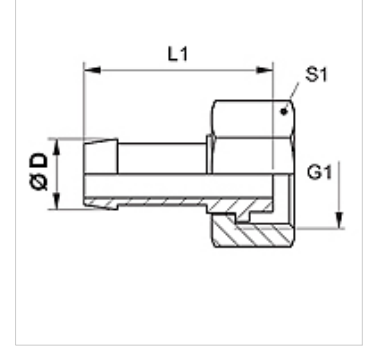

## Özellikler

Bağlantı 1	metrik Somunlu
Sızdırmazlık şekli 1	düzalın
Kısaltma	DKM Yassı
Malzeme	Çelik
Yüzey koruması	galvaniz kaplı

## Ürün

Tanım	DN	Boyut	İnç	Ø D (mm)	G1	S1
SIN 03 AM 02	3	2	1/8"	5,0	M 10 x 1	12
SIN 04 AM	4	3	3/16"	6,0	M 12 x 1,5	14
SIN 06 AM	6	4	1/4"	8,0	M 14 x 1,5	17
SIN 08 AM	8	5	5/16"	10,0	M 16 x 1,5	19
SIN 10 AM	10	6	3/8"	12,0	M 18 x 1,5	22
SIN 13 AM	12	8	1/2"	15,0	M 22 x 1,5	27
SIN 13 AM 16	12	8	1/2"	15,0	M 26 x 1,5	32
SIN 16 AM	16	10	5/8"	18,0	M 26 x 1,5	32