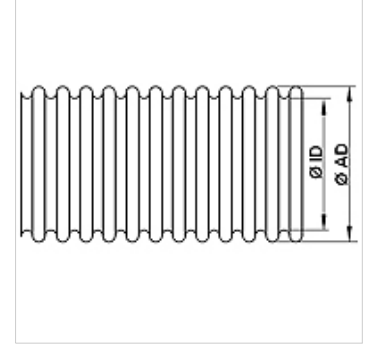

## Özellikler

|                       |  |
|-----------------------|--|
| <b>Kullanım Alanı</b> | Özel olukları sayesinde gıda ve kimya endüstrisi için uygundur |
| <b>Model</b>          | halka şeklinde oluklu tek duvarlı wide corrugated              |
| <b>Özellikler</b>     | DIN 2827'ye göre hortum hattı                                  |
| <b>Hortum maddesi</b> | Paslanmaz çelik 1.4404   |
| <b>Örgü kaplama</b>   | örgü kaplamasız  |
| <b>Standart</b>       | DIN EN ISO 10380   |
| <b>Sıcaklık min.</b>  | -200 °C  |
| <b>Sıcaklık max.</b>  | 550 °C   |
| <b>Sıcaklık</b>       | sadece hortum için geçerlidir                                  |