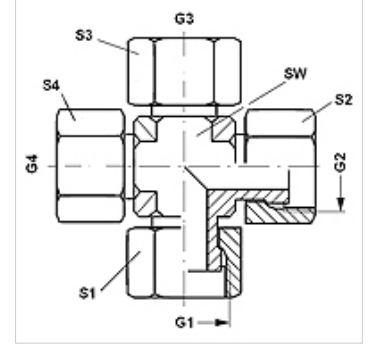

# K AJF

Adaptör, Kruva şeklinde

**HANSA FLEX**

## Özellikler

Bağlantı 1 - 4	ORFS Somunlu
Sızdırmazlık şekli 1 - 4	düzalın
Model	Adaptör .
Dizayn	Kruvalar
Malzeme	Çelik
Yüzey koruması	galvaniz kaplı

## Ürün

Tanım	G1 - G4	SW (mm)	S1 - S4 (mm)
K AJF 04	9/16" -18 UNF	14	17
K AJF 06	11/16" -16 UN	19	22
K AJF 08	13/16" -16 UN	19	24
K AJF 10	1" -14 UNS	27	30
K AJF 12	1.3/16" -12 UN	30	36
K AJF 16	1.7/16" -12 UN	37	41

SW, S1, S2 = Anahtar genişliği