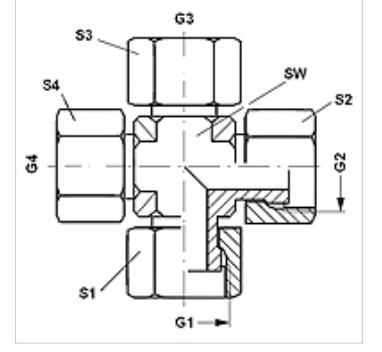

# K AJF

Adaptör, Kruva şeklinde

**HANSA FLEX**

## Özellikler

Bağlantı 1 - 4	ORFS Somunlu
Sızdırmazlık şekli 1 - 4	düzalın
Model	Adaptör .
Dizayn	Kruvalar
Malzeme	Çelik
Yüzey koruması	galvaniz kaplı

## Ürün

Tanım	G1 - G4	SW (mm)	S1 - S4 (mm)
K AJF 04	9/16" -18 UNF	14	17
K AJF 06	11/16" -16 UN	19	22
K AJF 08	13/16" -16 UN	19	24
K AJF 10	1" -14 UNS	27	30
K AJF 12	1.3/16" -12 UN	30	36
K AJF 16	1.7/16" -12 UN	37	41

SW, S1, S2 = Anahtar genişliği