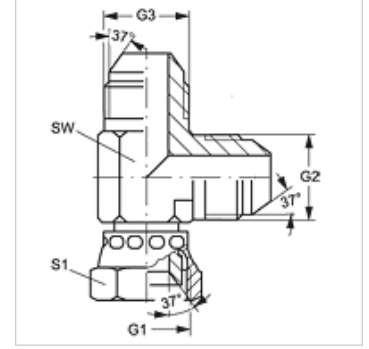

# L AJ HJ VA

Harici Adaptör, L-Form

**HANSA FLEX**

## Özellikler

|                                 |   |
|---------------------------------|---|
| <b>Bağlantı 1</b>               | UN/UNF Somunlu                                  |
| <b>Sızdırmazlık şekli 1</b>     | 74° içe havşalı                                 |
| <b>Bağlantı 2 + 3</b>           | UN/UNF dış diş                                  |
| <b>Sızdırmazlık şekli 2 + 3</b> | 74°'lik dış havşa                               |
| <b>Model</b>                    | Vidalamayı çözme ağızlarının yönü ayarlanabilir |
| <b>Dizayn</b>                   | L-Form  |
| <b>Malzeme</b>                  | Paslanmaz çelik                                 |

## Ürün

| Tanım         | G1             | G2 + G3        | SW<br>(mm) | S1 |
|---------------|----------------|----------------|------------|----|
| L AJ 04 HJ VA | 7/16" -20 UNF  | 7/16" -20 UNF  | 11         | 16 |
| L AJ 05 HJ VA | 1/2" -20 UNF   | 1/2" -20 UNF   | 13         | 17 |
| L AJ 06 HJ VA | 9/16" -18 UNF  | 9/16" -18 UNF  | 14         | 19 |
| L AJ 08 HJ VA | 3/4" -16 UNF   | 3/4" -16 UNF   | 19         | 22 |
| L AJ 10 HJ VA | 7/8" -14 UNF   | 7/8" -14 UNF   | 22         | 17 |
| L AJ 12 HJ VA | 1.1/16" -12 UN | 1.1/16" -12 UN | 27         | 32 |
| L AJ 16 HJ VA | 1.5/16" -12 UN | 1.5/16" -12 UN | 33         | 38 |
| L AJ 20 HJ VA | 1.5/8" -12 UN  | 1.5/8" -12 UN  | 41         | 50 |
| L AJ 24 HJ VA | 1.7/8" -12 UN  | 1.7/8" -12 UN  | 48         | 55 |

SW, S1, S2 = Anahtar genişliği