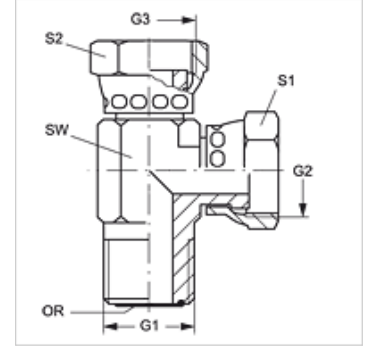

## Blok Adaptör, L-Form

**HANSA FLEX**

### Özellikler

<b>Bağlantı 1</b>	ORFS dış diş
<b>Sızdırmazlık şekli 1</b>	düzalından O-Ring contalama
<b>Bağlantı 2 + 3</b>	ORFS Somunlu
<b>Sızdırmazlık şekli 2 + 3</b>	düzalın
<b>Model</b>	Vidalama ağızlarının yönü ayarlanabilir
<b>Dizayn</b>	L-Form
<b>Malzeme</b>	Çelik
<b>Yüzey koruması</b>	galvaniz kaplı

### Ürün

Tanım	G1	G2 + G3	SW (mm)	S1 + S2 (mm)	OR
<b>L HJOF 04 AJF</b>	9/16" -18 UNF	9/16" -18 UNF	14	17	7,65 x 1,78
<b>L HJOF 06 AJF</b>	11/16" -16 UN	11/16" -16 UN	19	22	9,25 x 1,78
<b>L HJOF 08 AJF</b>	13/16" -16 UN	13/16" -16 UN	19	24	12,42 x 1,78
<b>L HJOF 10 AJF</b>	1" -14 UNS	1" -14 UNS	27	30	15,60 x 1,78
<b>L HJOF 12 AJF</b>	1.3/16" -12 UN	1.3/16" -12 UN	30	35	18,77 x 1,78
<b>L HJOF 16 AJF</b>	1.7/16" -12 UN	1.7/16" -12 UN	37	41	23,52 x 1,78

SW, S1, S2 = Anahtar genişliği