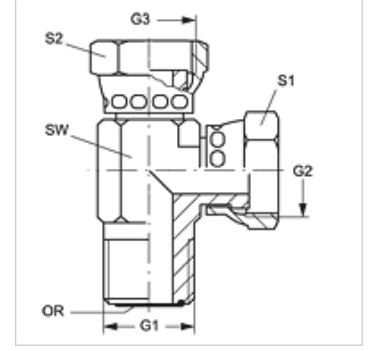

L HJOF AJF

Blok Adaptör, L-Form

HANSA FLEX

Özellikler

Bağlantı 1	ORFS dış diş
Sızdırmazlık şekli 1	düzalından O-Ring contalama
Bağlantı 2 + 3	ORFS Somunlu
Sızdırmazlık şekli 2 + 3	düzalın
Model	Vidalama ağızlarının yönü ayarlanabilir
Dizayn	L-Form
Malzeme	Çelik
Yüzey koruması	galvaniz kaplı

Ürün

Tanım	G1	G2 + G3	SW (mm)	S1 + S2 (mm)	OR
L HJOF 04 AJF	9/16" -18 UNF	9/16" -18 UNF	14	17	7,65 x 1,78
L HJOF 06 AJF	11/16" -16 UN	11/16" -16 UN	19	22	9,25 x 1,78
L HJOF 08 AJF	13/16" -16 UN	13/16" -16 UN	19	24	12,42 x 1,78
L HJOF 10 AJF	1" -14 UNS	1" -14 UNS	27	30	15,60 x 1,78
L HJOF 12 AJF	1.3/16" -12 UN	1.3/16" -12 UN	30	35	18,77 x 1,78
L HJOF 16 AJF	1.7/16" -12 UN	1.7/16" -12 UN	37	41	23,52 x 1,78

SW, S1, S2 = Anahtar genişliği