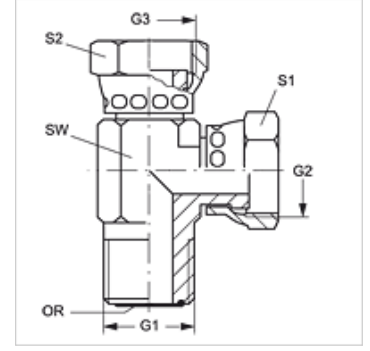

## Blok Adaptör, L-Form

**HANSA FLEX**

### Özellikler

<b>Bağlantı 1</b>	ORFS dış diş
<b>Sızdırmazlık şekli 1</b>	düzalından O-Ring contalama
<b>Bağlantı 2 + 3</b>	ORFS Somunlu
<b>Sızdırmazlık şekli 2 + 3</b>	düzalın
<b>Model</b>	Vidalama ağızlarının yönü ayarlanabilir
<b>Dizayn</b>	L-Form
<b>Malzeme</b>	Çelik
<b>Yüzey koruması</b>	galvaniz kaplı

### Ürün

Tanım	G1	G2 + G3	SW (mm)	S1 + S2 (mm)	OR
<b>L HJOF 04 AJF</b>	9/16" -18 UNF	9/16" -18 UNF	14	17	7,65 x 1,78
<b>L HJOF 06 AJF</b>	11/16" -16 UN	11/16" -16 UN	19	22	9,25 x 1,78
<b>L HJOF 08 AJF</b>	13/16" -16 UN	13/16" -16 UN	19	24	12,42 x 1,78
<b>L HJOF 10 AJF</b>	1" -14 UNS	1" -14 UNS	27	30	15,60 x 1,78
<b>L HJOF 12 AJF</b>	1.3/16" -12 UN	1.3/16" -12 UN	30	35	18,77 x 1,78
<b>L HJOF 16 AJF</b>	1.7/16" -12 UN	1.7/16" -12 UN	37	41	23,52 x 1,78

SW, S1, S2 = Anahtar genişliği