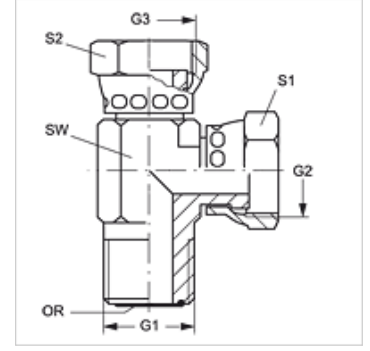

L HJOF AJF

Blok Adaptör, L-Form

HANSA FLEX

Özellikler

Bağlantı 1	ORFS dış diş
Sızdırmazlık şekli 1	düzalından O-Ring contalama
Bağlantı 2 + 3	ORFS Somunlu
Sızdırmazlık şekli 2 + 3	düzalın
Model	Vidalama ağızlarının yönü ayarlanabilir
Dizayn	L-Form
Malzeme	Çelik
Yüzey koruması	galvaniz kaplı

Ürün

Tanım	G1	G2 + G3	SW (mm)	S1 + S2 (mm)	OR
L HJOF 04 AJF	9/16" -18 UNF	9/16" -18 UNF	14	17	7,65 x 1,78
L HJOF 06 AJF	11/16" -16 UN	11/16" -16 UN	19	22	9,25 x 1,78
L HJOF 08 AJF	13/16" -16 UN	13/16" -16 UN	19	24	12,42 x 1,78
L HJOF 10 AJF	1" -14 UNS	1" -14 UNS	27	30	15,60 x 1,78
L HJOF 12 AJF	1.3/16" -12 UN	1.3/16" -12 UN	30	35	18,77 x 1,78
L HJOF 16 AJF	1.7/16" -12 UN	1.7/16" -12 UN	37	41	23,52 x 1,78

SW, S1, S2 = Anahtar genişliği