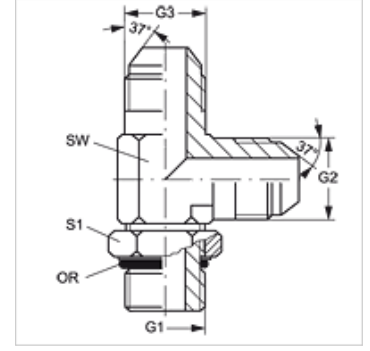

L HRO HJ

Blok Adaptör, L-Form

HANSA FLEX

Özellikler

| | |
|--------------------------|------------------------|
| Bağlantı 1 | BSP dış dış silindirik |
| Sızdırmazlık şekli 1 | Form G |
| Bağlantı 2 + 3 | UN/UNF dış dış |
| Sızdırmazlık şekli 2 + 3 | 74°'lik dış havşa |
| Model | Blok Adaptör, düz |
| Dizayn | L-Form |
| Malzeme | Çelik |
| Yüzey koruması | galvaniz kaplı |