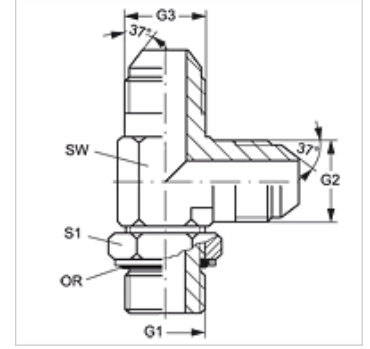

L HROK HJ

Blok Adaptör, L-Form

HANSA FLEX

Özellikler

| | |
|--------------------------|---|
| Bağlantı 1 | BSP dış dış silindirik |
| Sızdırmazlık şekli 1 | O-Ringli Çember Pullu |
| Bağlantı 2 + 3 | UN/UNF dış dış |
| Sızdırmazlık şekli 2 + 3 | 74°'lik dış havşa |
| Model | Vidalama ağızlarının yönü ayarlanabilir |
| Dizayn | L-Form |
| Malzeme | Çelik |
| Yüzey koruması | galvaniz kaplı |