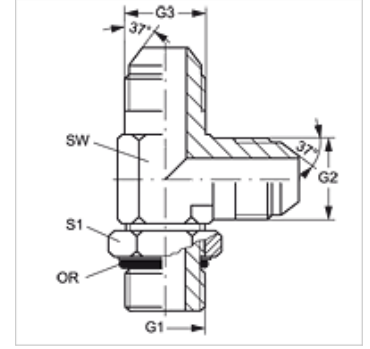

Özellikler

| | |
|--------------------------|---|
| Bağlantı 1 | UN/UNF dış diş |
| Sızdırmazlık şekli 1 | Padrada O-Ringli |
| Bağlantı 2 + 3 | UN/UNF dış diş |
| Sızdırmazlık şekli 2 + 3 | 74°'lik dış havşa |
| Model | Vidalama ağızlarının yönü ayarlanabilir |
| Dizayn | L-Form |
| Malzeme | Çelik |
| Yüzey koruması | galvaniz kaplı |

Ürün

| Tanım | G1 | G2 + G3 | SW (mm) | S1 | OR |
|--------------|----------------|----------------|------------|----|--------------|
| L O 04 HJ | 7/16" -20 UNF | 7/16" -20 UNF | 11 | 14 | 8,92 x 1,83 |
| L O 05 HJ | 1/2" -20 UNF | 1/2" -20 UNF | 14 | 16 | 10,52 x 1,83 |
| L O 06 HJ | 9/16" -18 UNF | 9/16" -18 UNF | 14 | 17 | 15,40 x 2,10 |
| L O 08 HJ | 3/4" -16 UNF | 3/4" -16 UNF | 19 | 22 | 16,36 x 2,20 |
| L O 08 HJ 06 | 3/4" -16 UNF | 9/16" -18 UNF | 19 | 22 | 16,36 x 2,20 |
| L O 10 HJ | 7/8" -14 UNF | 7/8" -14 UNF | 22 | 25 | 19,18 x 2,46 |
| L O 10 HJ 12 | 7/8" -14 UNF | 1.1/16" -12 UN | 27 | 25 | 19,18 x 2,46 |
| L O 12 HJ | 1.1/16" -12 UN | 1.1/16" -12 UN | 27 | 32 | 23,47 x 2,95 |
| L O 12 HJ 16 | 1.1/16" -12 UN | 1.5/16" -12 UN | 33 | 32 | 23,47 x 2,95 |
| L O 16 HJ | 1.5/16" -12 UN | 1.5/16" -12 UN | 33 | 38 | 29,74 x 2,95 |
| L O 16 HJ 12 | 1.5/16" -12 UN | 1.1/16" -12 UN | 27 | 38 | 29,74 x 2,95 |
| L O 20 HJ | 1.5/8" -12 UN | 1.5/8" -12 UN | 41 | 48 | 37,47 x 3,00 |
| L O 24 HJ | 1.7/8" -12 UN | 1.7/8" -12 UN | 48 | 54 | 43,69 x 3,00 |

SW = Anahtar genişliği

Ürün türleri

L O HJ VA Blok Adaptör, L-Form, Paslanmaz çelik