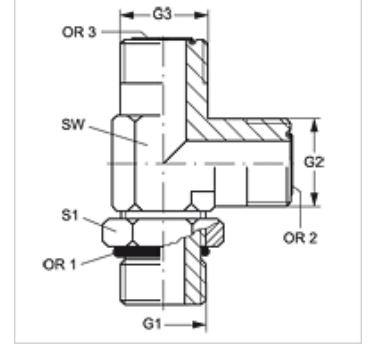

L O HJOF

Blok Adaptör, L-Form

HANSA FLEX

Özellikler

Bağlantı 1	UN/UNF dış dış
Sızdırmazlık şekli 1	Form F
Bağlantı 2 + 3	ORFS dış dış
Sızdırmazlık şekli 2 + 3	düzalın O-Ring contalama
Model	Vidalama ağızlarının yönü ayarlanabilir
Dizayn	L-Form
Malzeme	Çelik
Yüzey koruması	galvaniz kaplı

Ürün

Tanım	G1	G2 + G3	SW (mm)	S1	OR1	OR2 + OR3
L O 04 HJOF	7/16" -20 UNF	9/16" -18 UNF	14	16	8,92 x 1,83	7,66 x 1,78
L O 06 HJOF	9/16" -18 UNF	11/16" -16 UN	19	19	11,89 x 1,98	9,25 x 1,78
L O 08 HJOF	3/4" -16 UNF	13/16" -16 UN	19	24	16,36 x 2,21	12,42 x 1,78
L O 10 HJOF	7/8" -14 UNF	1" -14 UNS	27	27	19,18 x 2,46	15,60 x 1,78
L O 12 HJOF	1.1/16" -12 UN	1.3/16" -12 UN	30	35	23,47 x 2,95	18,77 x 1,78
L O 16 HJOF	1.5/16" -12 UN	1.7/16" -12 UN	36	41	29,74 x 2,95	23,52 x 1,78
L O 20 HJOF	1.5/8" -12 UN	1.11/16" -12 UN	41	48	37,47 x 3,00	29,87 x 1,78
L O 24 HJOF	1.7/8" -12 UN	2" -12 UN	48	54	43,69 x 3,00	37,82 x 1,78

SW = Anahtar genişliği

Ürün türleri

L O HJOF VA Blok Adaptör, L-Form, Paslanmaz çelik