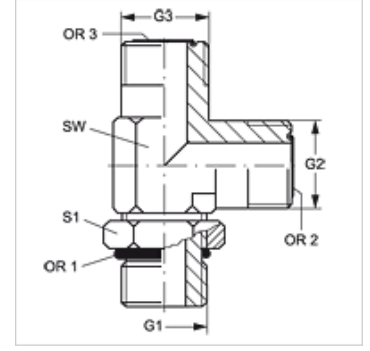

L O HJOF

Blok Adaptör, L-Form

HANSA FLEX

Özellikler

Bağlantı 1	UN/UNF dış dış
Sızdırmazlık şekli 1	Form F
Bağlantı 2 + 3	ORFS dış dış
Sızdırmazlık şekli 2 + 3	düzalın O-Ring contalama
Model	Vidalama ağızlarının yönü ayarlanabilir
Dizayn	L-Form
Malzeme	Çelik
Yüzey koruması	galvaniz kaplı

Ürün

Tanım	G1	G2 + G3	SW (mm)	S1	OR1	OR2 + OR3
L O 04 HJOF	7/16" -20 UNF	9/16" -18 UNF	14	16	8,92 x 1,83	7,66 x 1,78
L O 06 HJOF	9/16" -18 UNF	11/16" -16 UN	19	19	11,89 x 1,98	9,25 x 1,78
L O 08 HJOF	3/4" -16 UNF	13/16" -16 UN	19	24	16,36 x 2,21	12,42 x 1,78
L O 10 HJOF	7/8" -14 UNF	1" -14 UNS	27	27	19,18 x 2,46	15,60 x 1,78
L O 12 HJOF	1.1/16" -12 UN	1.3/16" -12 UN	30	35	23,47 x 2,95	18,77 x 1,78
L O 16 HJOF	1.5/16" -12 UN	1.7/16" -12 UN	36	41	29,74 x 2,95	23,52 x 1,78
L O 20 HJOF	1.5/8" -12 UN	1.11/16" -12 UN	41	48	37,47 x 3,00	29,87 x 1,78
L O 24 HJOF	1.7/8" -12 UN	2" -12 UN	48	54	43,69 x 3,00	37,82 x 1,78

SW = Anahtar genişliği

Ürün türleri

L O HJOF VA Blok Adaptör, L-Form, Paslanmaz çelik