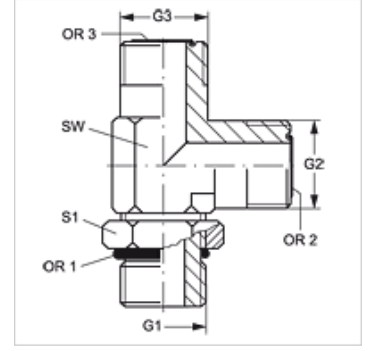

L O HJOF

Blok Adaptör, L-Form

HANSA FLEX

Özellikler

Bağlantı 1	UN/UNF dış dış
Sızdırmazlık şekli 1	Form F
Bağlantı 2 + 3	ORFS dış dış
Sızdırmazlık şekli 2 + 3	düzalın O-Ring contalama
Model	Vidalama ağızlarının yönü ayarlanabilir
Dizayn	L-Form
Malzeme	Çelik
Yüzey koruması	galvaniz kaplı

Ürün

Tanım	G1	G2 + G3	SW (mm)	S1	OR1	OR2 + OR3
L O 04 HJOF	7/16" -20 UNF	9/16" -18 UNF	14	16	8,92 x 1,83	7,66 x 1,78
L O 06 HJOF	9/16" -18 UNF	11/16" -16 UN	19	19	11,89 x 1,98	9,25 x 1,78
L O 08 HJOF	3/4" -16 UNF	13/16" -16 UN	19	24	16,36 x 2,21	12,42 x 1,78
L O 10 HJOF	7/8" -14 UNF	1" -14 UNS	27	27	19,18 x 2,46	15,60 x 1,78
L O 12 HJOF	1.1/16" -12 UN	1.3/16" -12 UN	30	35	23,47 x 2,95	18,77 x 1,78
L O 16 HJOF	1.5/16" -12 UN	1.7/16" -12 UN	36	41	29,74 x 2,95	23,52 x 1,78
L O 20 HJOF	1.5/8" -12 UN	1.11/16" -12 UN	41	48	37,47 x 3,00	29,87 x 1,78
L O 24 HJOF	1.7/8" -12 UN	2" -12 UN	48	54	43,69 x 3,00	37,82 x 1,78

SW = Anahtar genişliği

Ürün türleri

L O HJOF VA Blok Adaptör, L-Form, Paslanmaz çelik