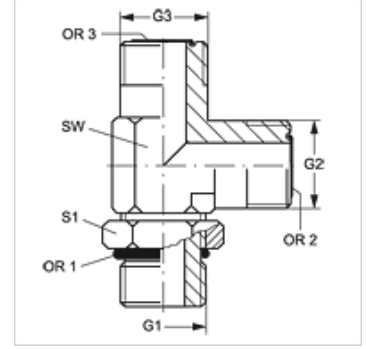

L O HJOF VA

Blok Adaptör, L-Form

HANSA FLEX

Özellikler

Bağlantı 1	UN/UNF dış dış
Sızdırmazlık şekli 1	Form F
Bağlantı 2 + 3	ORFS dış dış
Sızdırmazlık şekli 2 + 3	düzalın O-Ring contalama
Model	Vidalama ağızlarının yönü ayarlanabilir
Dizayn	L-Form
Malzeme	Paslanmaz çelik

Siparişe ilgili bilgiler

NBR contalar
İstek üzerine FPM (Viton)

Ürün

Tanım	G1	G2 + G3	SW (mm)	S1	OR1	OR2 + OR3
L O 04 HJOF VA	7/16" -20 UNF	9/16" -18 UNF	14	16	8,92 x 1,83	7,66 x 1,78
L O 06 HJOF VA	9/16" -18 UNF	11/16" -16 UN	19	19	11,89 x 1,98	9,25 x 1,78
L O 08 HJOF VA	3/4" -16 UNF	13/16" -16 UN	19	24	16,36 x 2,21	12,42 x 1,78
L O 10 HJOF VA	7/8" -14 UNF	1" -14 UNS	27	27	19,18 x 2,46	15,60 x 1,78
L O 12 HJOF VA	1.1/16" -12 UN	1.3/16" -12 UN	30	35	23,47 x 2,95	18,77 x 1,78
L O 16 HJOF VA	1.5/16" -12 UN	1.7/16" -12 UN	36	41	29,74 x 2,95	23,52 x 1,78

SW = Anahtar genişliği

Ürün türleri

L O HJOF Blok Adaptör, L-Form, Çelik