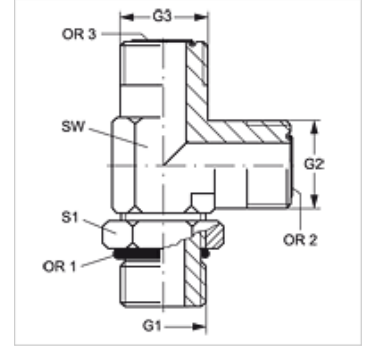

L O HJOF VA

Blok Adaptör, L-Form

HANSA FLEX

Özellikler

Bağlantı 1	UN/UNF dış dış
Sızdırmazlık şekli 1	Form F
Bağlantı 2 + 3	ORFS dış dış
Sızdırmazlık şekli 2 + 3	düzalın O-Ring contalama
Model	Vidalama ağızlarının yönü ayarlanabilir
Dizayn	L-Form
Malzeme	Paslanmaz çelik

Siparişe ilgili bilgiler

NBR contalar
İstek üzerine FPM (Viton)

Ürün

Tanım	G1	G2 + G3	SW (mm)	S1	OR1	OR2 + OR3
L O 04 HJOF VA	7/16" -20 UNF	9/16" -18 UNF	14	16	8,92 x 1,83	7,66 x 1,78
L O 06 HJOF VA	9/16" -18 UNF	11/16" -16 UN	19	19	11,89 x 1,98	9,25 x 1,78
L O 08 HJOF VA	3/4" -16 UNF	13/16" -16 UN	19	24	16,36 x 2,21	12,42 x 1,78
L O 10 HJOF VA	7/8" -14 UNF	1" -14 UNS	27	27	19,18 x 2,46	15,60 x 1,78
L O 12 HJOF VA	1.1/16" -12 UN	1.3/16" -12 UN	30	35	23,47 x 2,95	18,77 x 1,78
L O 16 HJOF VA	1.5/16" -12 UN	1.7/16" -12 UN	36	41	29,74 x 2,95	23,52 x 1,78

SW = Anahtar genişliği

Ürün türleri

L O HJOF Blok Adaptör, L-Form, Çelik