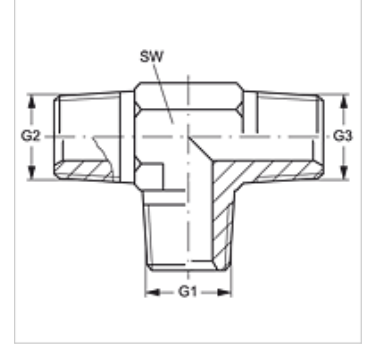

## Blok Adaptör, T-Form

**HANSA FLEX**

### Özellikler

<b>Bağlantı 1 - 3</b>	NPT dış dış
<b>Sızdırmazlık şekli 1 - 3</b>	dışten contalama
<b>Model</b>	Blok Adaptör
<b>Dizayn</b>	T-Form
<b>Malzeme</b>	Paslanmaz çelik

### Ürün

Tanım	G1 - G3	SW (mm)
<b>T HN 08 VA</b>	1/2" -14 NPT	22

SW = Anahtar genişliği