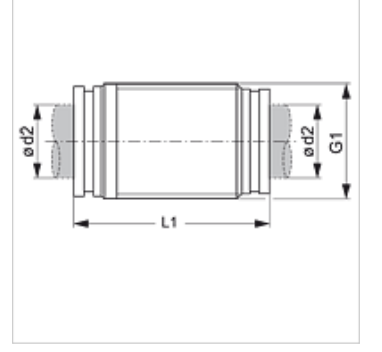

# TR G VB

Kemik Hortum Bağlantısı

**HANSA FLEX**

## Özellikler

Dizayn	düz
Model	Takma bağlantı
Malzeme	Pirinç
Yüzey koruması	nikelli

## Ürün

Tanım	Ø d2 (mm)	G1	L1 (mm)
TR 04 G VB	4	M 11 x 1	28,6
TR 05 G VB	5	M 14 x 1	33,5
TR 06 G VB	6	M 13 x 1	31,2
TR 08 G VB	8	M 15 x 1	33,9
TR 10 G VB	10	M 17 x 1	37,8
TR 12 G VB	12	M 20 x 1	39,7
TR 14 G VB	14	M 24 x 1	45,5