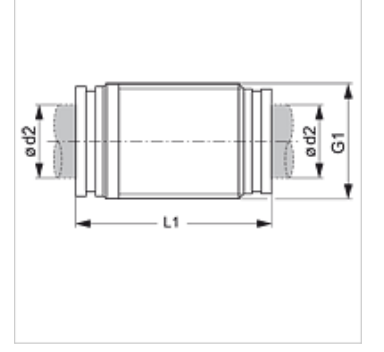

TR G VB

Kemik Hortum Bağlantısı

HANSA FLEX

Özellikler

Dizayn	düz
Model	Takma bağlantı
Malzeme	Pirinç
Yüzey koruması	nikelli

Ürün

Tanım	Ø d2 (mm)	G1	L1 (mm)
TR 04 G VB	4	M 11 x 1	28,6
TR 05 G VB	5	M 14 x 1	33,5
TR 06 G VB	6	M 13 x 1	31,2
TR 08 G VB	8	M 15 x 1	33,9
TR 10 G VB	10	M 17 x 1	37,8
TR 12 G VB	12	M 20 x 1	39,7
TR 14 G VB	14	M 24 x 1	45,5