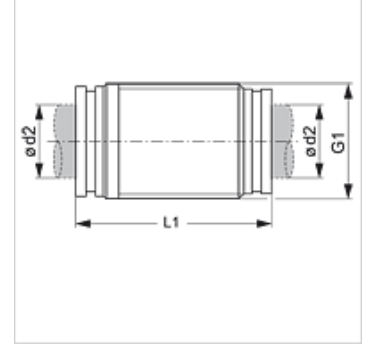

# TR G VB

Kemik Hortum Bağlantısı

**HANSA FLEX**

## Özellikler

Dizayn	düz
Model	Takma bağlantı
Malzeme	Pirinç
Yüzey koruması	nikelli

## Ürün

Tanım	Ø d2 (mm)	G1	L1 (mm)
TR 04 G VB	4	M 11 x 1	28,6
TR 05 G VB	5	M 14 x 1	33,5
TR 06 G VB	6	M 13 x 1	31,2
TR 08 G VB	8	M 15 x 1	33,9
TR 10 G VB	10	M 17 x 1	37,8
TR 12 G VB	12	M 20 x 1	39,7
TR 14 G VB	14	M 24 x 1	45,5