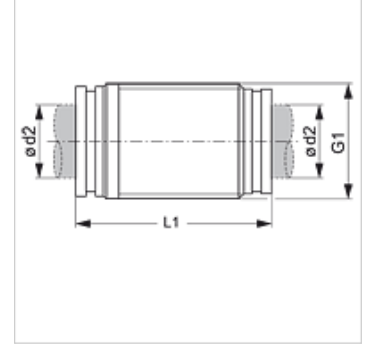

# TR G VB

Kemik Hortum Bağlantısı

**HANSA FLEX**

## Özellikler

Dizayn	düz
Model	Takma bağlantı
Malzeme	Pirinç
Yüzey koruması	nikelli

## Ürün

Tanım	Ø d2 (mm)	G1	L1 (mm)
TR 04 G VB	4	M 11 x 1	28,6
TR 05 G VB	5	M 14 x 1	33,5
TR 06 G VB	6	M 13 x 1	31,2
TR 08 G VB	8	M 15 x 1	33,9
TR 10 G VB	10	M 17 x 1	37,8
TR 12 G VB	12	M 20 x 1	39,7
TR 14 G VB	14	M 24 x 1	45,5