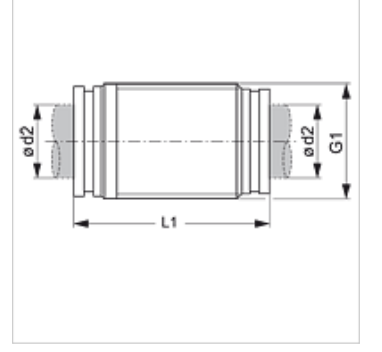

TR G VB

Kemik Hortum Bağlantısı

HANSA FLEX

Özellikler

Dizayn	düz
Model	Takma bağlantı
Malzeme	Pirinç
Yüzey koruması	nikelli

Ürün

Tanım	Ø d2 (mm)	G1	L1 (mm)
TR 04 G VB	4	M 11 x 1	28,6
TR 05 G VB	5	M 14 x 1	33,5
TR 06 G VB	6	M 13 x 1	31,2
TR 08 G VB	8	M 15 x 1	33,9
TR 10 G VB	10	M 17 x 1	37,8
TR 12 G VB	12	M 20 x 1	39,7
TR 14 G VB	14	M 24 x 1	45,5