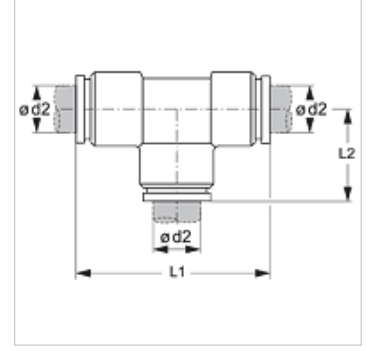

TR T VB

Kemik Hortum Bağlantısı

HANSA FLEX

Özellikler

Dizayn T-Form

Model Takma bağlantı

Malzeme Pirinç

Yüzey koruması nikelli

Ürün

Tanım	Ø d2 (mm)	L1 (mm)	L2 (mm)
TR 04 T VB	4	36,4	18,2
TR 05 T VB	5	38,4	19,2
TR 06 T VB	6	39,4	19,7
TR 08 T VB	8	46,4	23,2
TR 10 T VB	10	55,0	27,5
TR 12 T VB	12	51,0	25,5
TR 14 T VB	14	58,2	29,1