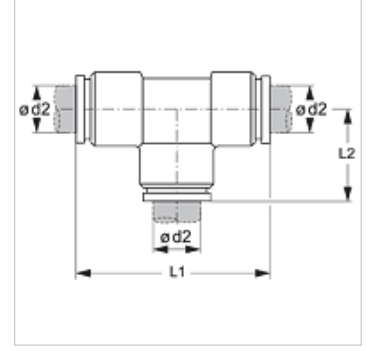

# TR T VB

Kemik Hortum Bağlantısı

**HANSA FLEX**

## Özellikler

Dizayn T-Form

Model Takma bağlantı

Malzeme Pirinç

Yüzey koruması nikelli

## Ürün

Tanım	Ø d2 (mm)	L1 (mm)	L2 (mm)
TR 04 T VB	4	36,4	18,2
TR 05 T VB	5	38,4	19,2
TR 06 T VB	6	39,4	19,7
TR 08 T VB	8	46,4	23,2
TR 10 T VB	10	55,0	27,5
TR 12 T VB	12	51,0	25,5
TR 14 T VB	14	58,2	29,1