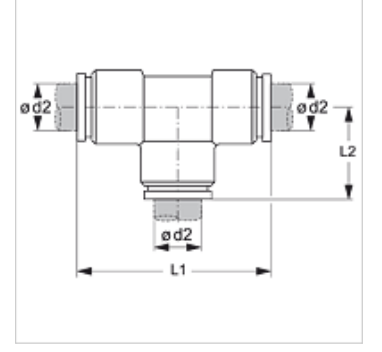

TR T VB

Kemik Hortum Bağlantısı

HANSA FLEX

Özellikler

Dizayn T-Form

Model Takma bağlantı

Malzeme Pirinç

Yüzey koruması nikelli

Ürün

Tanım	Ø d2 (mm)	L1 (mm)	L2 (mm)
TR 04 T VB	4	36,4	18,2
TR 05 T VB	5	38,4	19,2
TR 06 T VB	6	39,4	19,7
TR 08 T VB	8	46,4	23,2
TR 10 T VB	10	55,0	27,5
TR 12 T VB	12	51,0	25,5
TR 14 T VB	14	58,2	29,1