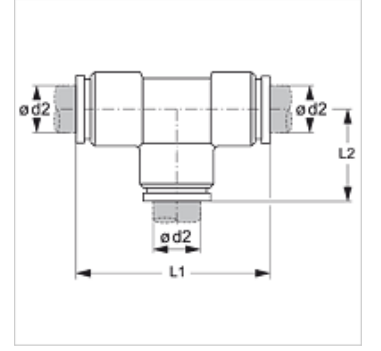

# TR T VB

Kemik Hortum Bağlantısı

**HANSA FLEX**

## Özellikler

Dizayn T-Form

Model Takma bağlantı

Malzeme Pirinç

Yüzey koruması nikelli

## Ürün

Tanım	Ø d2 (mm)	L1 (mm)	L2 (mm)
TR 04 T VB	4	36,4	18,2
TR 05 T VB	5	38,4	19,2
TR 06 T VB	6	39,4	19,7
TR 08 T VB	8	46,4	23,2
TR 10 T VB	10	55,0	27,5
TR 12 T VB	12	51,0	25,5
TR 14 T VB	14	58,2	29,1