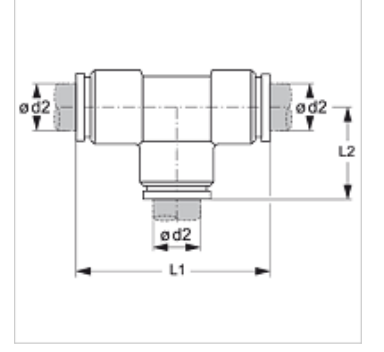

TR T VB

Kemik Hortum Bağlantısı

HANSA FLEX

Özellikler

Dizayn T-Form

Model Takma bağlantı

Malzeme Pirinç

Yüzey koruması nikelli

Ürün

Tanım	Ø d2 (mm)	L1 (mm)	L2 (mm)
TR 04 T VB	4	36,4	18,2
TR 05 T VB	5	38,4	19,2
TR 06 T VB	6	39,4	19,7
TR 08 T VB	8	46,4	23,2
TR 10 T VB	10	55,0	27,5
TR 12 T VB	12	51,0	25,5
TR 14 T VB	14	58,2	29,1