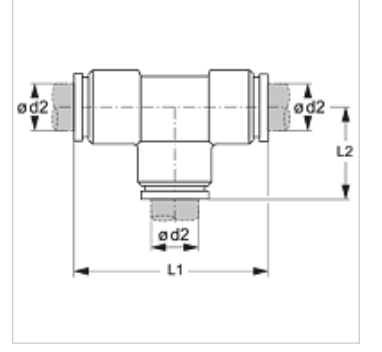

TR T VB

Kemik Hortum Bağlantısı

HANSA FLEX

Özellikler

Dizayn T-Form

Model Takma bağlantı

Malzeme Pirinç

Yüzey koruması nikelli

Ürün

Tanım	Ø d2 (mm)	L1 (mm)	L2 (mm)
TR 04 T VB	4	36,4	18,2
TR 05 T VB	5	38,4	19,2
TR 06 T VB	6	39,4	19,7
TR 08 T VB	8	46,4	23,2
TR 10 T VB	10	55,0	27,5
TR 12 T VB	12	51,0	25,5
TR 14 T VB	14	58,2	29,1