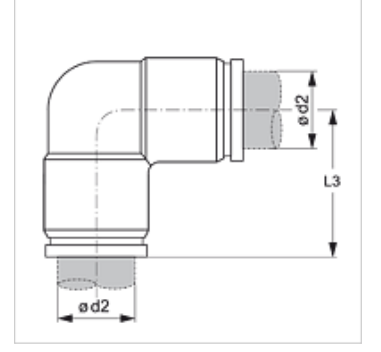

TR W VB

Kemik Hortum Bağlantısı

HANSA FLEX

Özellikler

Dizayn 90° Açılı

Model Takma bağlantı

Malzeme Pirinç

Yüzey koruması nikelli

Ürün

| Tanım | Ø d2 (mm) | L3 (mm) |
|------------|--------------|------------|
| TR 04 W VB | 4 | 18,2 |
| TR 05 W VB | 5 | 19,2 |
| TR 06 W VB | 6 | 19,7 |
| TR 08 W VB | 8 | 23,2 |
| TR 10 W VB | 10 | 27,5 |
| TR 12 W VB | 12 | 25,5 |
| TR 14 W VB | 14 | 29,1 |