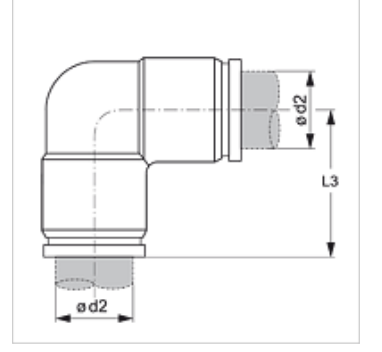

TR W VB

Kemik Hortum Bağlantısı

HANSA FLEX

Özellikler

Dizayn 90° Açılı

Model Takma bağlantı

Malzeme Pirinç

Yüzey koruması nikelli

Ürün

Tanım	Ø d2 (mm)	L3 (mm)
TR 04 W VB	4	18,2
TR 05 W VB	5	19,2
TR 06 W VB	6	19,7
TR 08 W VB	8	23,2
TR 10 W VB	10	27,5
TR 12 W VB	12	25,5
TR 14 W VB	14	29,1