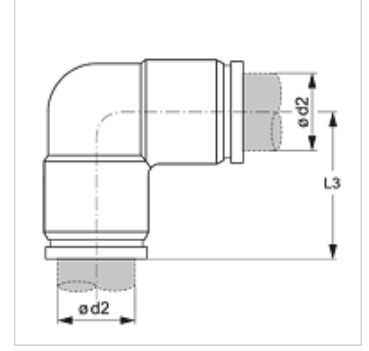

TR W VB

Kemik Hortum Bağlantısı

HANSA FLEX

Özellikler

Dizayn 90° Açılı

Model Takma bağlantı

Malzeme Pirinç

Yüzey koruması nikelli

Ürün

Tanım	Ø d2 (mm)	L3 (mm)
TR 04 W VB	4	18,2
TR 05 W VB	5	19,2
TR 06 W VB	6	19,7
TR 08 W VB	8	23,2
TR 10 W VB	10	27,5
TR 12 W VB	12	25,5
TR 14 W VB	14	29,1