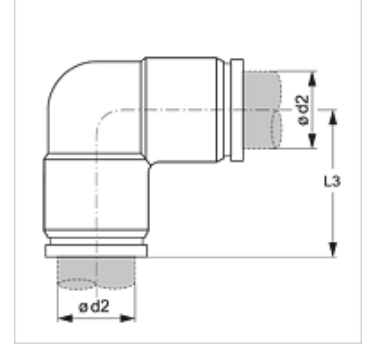

# TR W VB

Kemik Hortum Bağlantısı

**HANSA FLEX**

## Özellikler

Dizayn 90° Açılı

Model Takma bağlantı

Malzeme Pirinç

Yüzey koruması nikelli

## Ürün

Tanım	Ø d2 (mm)	L3 (mm)
TR 04 W VB	4	18,2
TR 05 W VB	5	19,2
TR 06 W VB	6	19,7
TR 08 W VB	8	23,2
TR 10 W VB	10	27,5
TR 12 W VB	12	25,5
TR 14 W VB	14	29,1