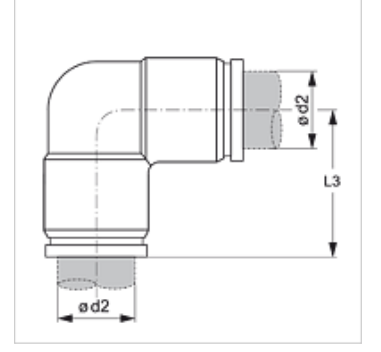

TR W VB

Kemik Hortum Bağlantısı

HANSA FLEX

Özellikler

Dizayn 90° Açılı

Model Takma bağlantı

Malzeme Pirinç

Yüzey koruması nikelli

Ürün

Tanım	Ø d2 (mm)	L3 (mm)
TR 04 W VB	4	18,2
TR 05 W VB	5	19,2
TR 06 W VB	6	19,7
TR 08 W VB	8	23,2
TR 10 W VB	10	27,5
TR 12 W VB	12	25,5
TR 14 W VB	14	29,1