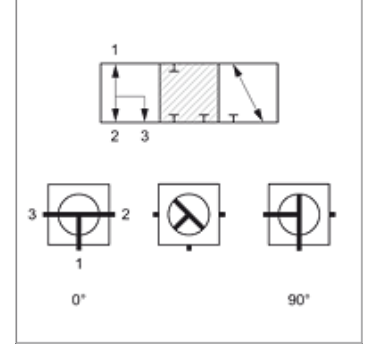

# 3 BKHL T / 3 BKHS T

3 Yollu Vana, Blok Tipi

**HANSA FLEX**

## Özellikler

Bağlantı 1 - 3	metrik dış, silindirik
Sızdırmazlık şekli 1 - 3	24° içe havşalı
Delme	T-Form
Şalter yolu	0°; 90°
Sıcaklık min.	-10 °C
Sıcaklık max.	80 °C
Malzeme	Gövde, Bilye ve Şalter Mili Çelik Bilye Contası POM O-Ring NBR
Yüzey koruması	cıvalı

## Ürün

Tanım	DN*	Tip	Borunun dış çapı için (mm)	Bağlantı dişlisi	Örtü	LW (mm)	Çalışma basıncı bar	SW (mm)	SF*
3 BKHL 04 T	4	L	6	M 12x1,5	pozitif (kapalı)	5,0	PN 500	12	1,5
3 BKHL 06 T	6	L	8	M 14x1,5	pozitif (kapalı)	6,0	PN 500	12	1,5
3 BKHL 08 T	8	L	10	M 16x1,5	pozitif (kapalı)	9,0	PN 500	14	1,5
3 BKHL 10 T	10	L	12	M 18x1,5	pozitif (kapalı)	9,0	PN 500	14	1,5
3 BKHL 13 T	12	L	15	M 22x1,5	pozitif (kapalı)	12,5	PN 400	14	1,5
3 BKHL 16 T	16	L	18	M 26x1,5	pozitif (kapalı)	12,5	PN 400	17	1,5
3 BKHL 20 T	19	L	22	M 30x2	pozitif (kapalı)	19,0	PN 400	17	1,5
3 BKHL 25 T	25	L	28	M 36x2	pozitif (kapalı)	24,0	PN 350	17	1,5
3 BKHL 32 T	31	L	35	M 45x2	pozitif (kapalı)	24,0	PN 350	17	1,5
3 BKHL 40 T	38	L	42	M 52x2	pozitif (kapalı)	36,0	PN 63	22	1,5
3 BKHS 04 T	4	S	8	M 16x1,5	pozitif (kapalı)	5,0	PN 500	12	1,5
3 BKHS 06 T	6	S	10	M 18x1,5	pozitif (kapalı)	6,0	PN 500	12	1,5
3 BKHS 08 T	8	S	12	M 20x1,5	pozitif (kapalı)	9,0	PN 500	14	1,5
3 BKHS 10 T	10	S	14	M 22x1,5	pozitif (kapalı)	9,0	PN 500	14	1,5
3 BKHS 13 T	12	S	16	M 24x1,5	pozitif (kapalı)	12,5	PN 400	14	1,5
3 BKHS 16 T	16	S	20	M 30x2	pozitif (kapalı)	12,5	PN 400	17	1,5
3 BKHS 20 T	19	S	25	M 36x2	pozitif (kapalı)	19,0	PN 400	17	1,5
3 BKHS 25 T	25	S	30	M 42x2	pozitif (kapalı)	24,0	PN 350	17	1,5
3 BKHS 32 T	31	S	38	M 52x2	pozitif (kapalı)	24,0	PN 350	17	1,5