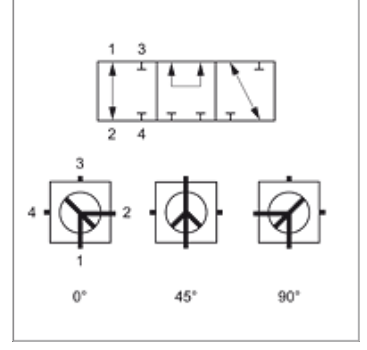

# 4 BKHL L / 4 BKHS L

4 Yollu Vana

**HANSA FLEX**

## Özellikler

<b>Bağlantı 1 - 4</b>	metrik dış dış, silindirik
<b>Sızdırmazlık şekli 1 - 4</b>	24° içe havşalı
<b>Delme</b>	L Form ve yükü azaltma delmesi
<b>Şalter yolu</b>	0°; 45°; 90°
<b>Sıcaklık min.</b>	-10 °C
<b>Sıcaklık max.</b>	80 °C
<b>Malzeme</b>	Gövde, Bilye ve Şalter Mili Çelik Bilye Contası POM O-Ring NBR
<b>Yüzey koruması</b>	cıvalı

## Ürün

Tanım	DN*	Tip	Borunun dış çapı için (mm)	Bağlantı dişlisi	Örtü	LW (mm)	Çalışma basıncı bar	SW (mm)	SF*
4 BKHL 04 L	4	L	6	M 12x1,5	negatif (açık)	5,0	PN 500	12	1,5
4 BKHL 06 L	6	L	8	M 14x1,5	negatif (açık)	6,0	PN 500	12	1,5
4 BKHL 08 L	8	L	10	M 16x1,5	negatif (açık)	9,0	PN 500	14	1,5
4 BKHL 10 L	10	L	12	M 18x1,5	negatif (açık)	9,0	PN 500	14	1,5
4 BKHL 13 L	12	L	15	M 22x1,5	negatif (açık)	12,5	PN 400	14	1,5
4 BKHL 16 L	16	L	18	M 26x1,5	negatif (açık)	12,5	PN 400	17	1,5
4 BKHL 20 L	19	L	22	M 30x2	negatif (açık)	19,0	PN 400	17	1,5
4 BKHL 25 L	25	L	28	M 36x2	negatif (açık)	24,0	PN 350	17	1,5
4 BKHL 32 L	31	L	35	M 45x2	negatif (açık)	24,0	PN 350	17	1,5
4 BKHL 40 L	38	L	42	M 52x2	negatif (açık)	36,0	PN 63	22	1,5
4 BKHS 04 L	4	S	8	M 16x1,5	negatif (açık)	5,0	PN 500	12	1,5
4 BKHS 06 L	6	S	10	M 18x1,5	negatif (açık)	6,0	PN 500	12	1,5
4 BKHS 08 L	8	S	12	M 20x1,5	negatif (açık)	9,0	PN 500	14	1,5
4 BKHS 10 L	10	S	14	M 22x1,5	negatif (açık)	9,0	PN 500	14	1,5
4 BKHS 13 L	12	S	16	M 24x1,5	negatif (açık)	12,5	PN 400	14	1,5
4 BKHS 16 L	16	S	20	M 30x2	negatif (açık)	12,5	PN 400	17	1,5
4 BKHS 20 L	19	S	25	M 36x2	negatif (açık)	19,0	PN 400	17	1,5
4 BKHS 25 L	25	S	30	M 42x2	negatif (açık)	24,0	PN 350	17	1,5
4 BKHS 32 L	31	S	38	M 52x2	negatif (açık)	24,0	PN 350	17	1,5

DN = Nominal çap, nominal genişlik – Model: LL = Çok hafif L = Hafif S = Ağır – LW = Işık genişliği – PN=Çalışma Basıncı PB=Patlama Basıncı – SW = Anahtar genişliği – SF = Güvenlik faktörü