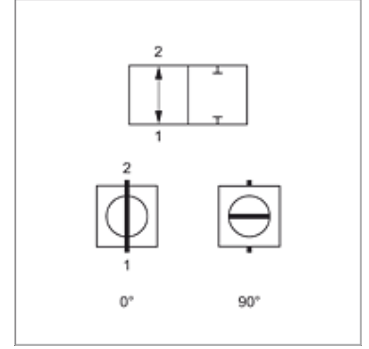

### Özellikler

<b>Bağlantı 1 + 2</b>	metrik dış dış, silindirik
<b>Sızdırmazlık şekli 1 + 2</b>	24° içe havşalı
<b>Şalter yolu</b>	0°; 90°
<b>Sıcaklık min.</b>	-20 °C
<b>Sıcaklık max.</b>	60 °C
<b>Malzeme</b>	Gövde, Bilye ve Şalter Mili Çelik Bilye Contası Poliamid O-Ring NBR
<b>Yüzey koruması</b>	cilalı