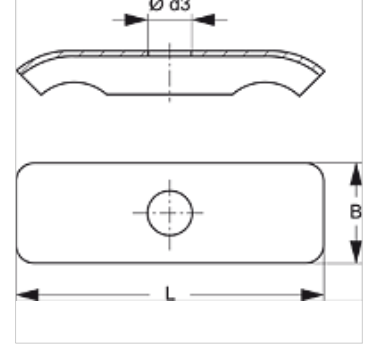

LBS DP D

Üst Lama Hafif Hizmet çift Borulu Kelepçe

HANSA FLEX

Özellikler

Malzeme	Çelik
Yüzey koruması	galvaniz kaplı

Açıklama

Kapak plakası, hafif yapı - çift boru kelepçesi LBS D ve LBS D PA'nın sağlam bir şekilde takılmasını sağlar.

Ürün

Tanım	Kelepçe büyüklüğü	Ø d3 (mm)	B (mm)	L (mm)
LBS DP 1 D	1	6,5	16,3	29,0
LBS DP 2 D	2	6,5	16,3	40,0
LBS DP 3 D	3	6,5	16,5	50,5
LBS DP 4 D	4	6,5	16,5	63,0

aşağıdaki ürünlerin aksesuarıdır

LBS D PA	PA'dan Hafif Yapı çift Boru Kelepçesi
LBS D	Hafif Yapı çift Boru Kelepçesi