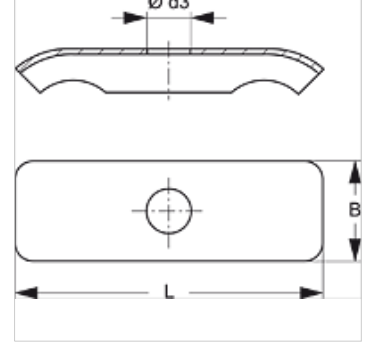

# LBS DP D

Üst Lama Hafif Hizmet çift Borulu Kelepçe

**HANSA FLEX**

## Açıklama

Kapak plakası, hafif yapı - çift boru kelepçesi LBS D ve LBS D PA'nın sağlam bir şekilde takılmasını sağlar.

## Ürün

Tanım	Kelepçe büyüklüğü	Ø d3 (mm)	B (mm)	L (mm)
LBS DP 1 D	1	6,5	16,3	29,0
LBS DP 2 D	2	6,5	16,3	40,0
LBS DP 3 D	3	6,5	16,5	50,5
LBS DP 4 D	4	6,5	16,5	63,0