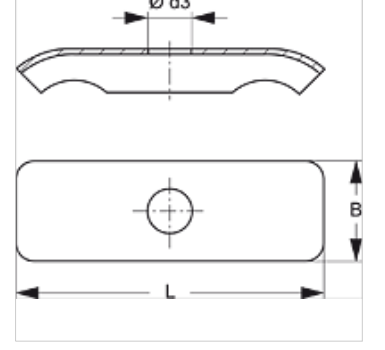

# LBS DP D

Üst Lama Hafif Hizmet çift Borulu Kelepçe

**HANSA FLEX**

## Açıklama

Kapak plakası, hafif yapı - çift boru kelepçesi LBS D ve LBS D PA'nın sağlam bir şekilde takılmasını sağlar.

## Ürün

Tanım	Kelepçe büyüklüğü	Ø d3 (mm)	B (mm)	L (mm)
LBS DP 1 D	1	6,5	16,3	29,0
LBS DP 2 D	2	6,5	16,3	40,0
LBS DP 3 D	3	6,5	16,5	50,5
LBS DP 4 D	4	6,5	16,5	63,0