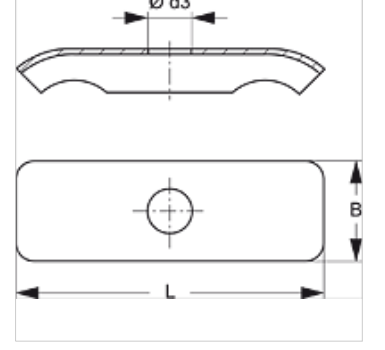

LBS DP D

Üst Lama Hafif Hizmet çift Borulu Kelepçe

HANSA FLEX

Özellikler

Malzeme	Çelik
Yüzey koruması	galvaniz kaplı

Açıklama

Kapak plakası, hafif yapı - çift boru kelepçesi LBS D ve LBS D PA'nın sağlam bir şekilde takılmasını sağlar.

Ürün

Tanım	Kelepçe büyüklüğü	Ø d3 (mm)	B (mm)	L (mm)
LBS DP 1 D	1	6,5	16,3	29,0
LBS DP 2 D	2	6,5	16,3	40,0
LBS DP 3 D	3	6,5	16,5	50,5
LBS DP 4 D	4	6,5	16,5	63,0

aşağıdaki ürünlerin aksesuarıdır

LBS D PA	PA'dan Hafif Yapı çift Boru Kelepçesi
LBS D	Hafif Yapı çift Boru Kelepçesi