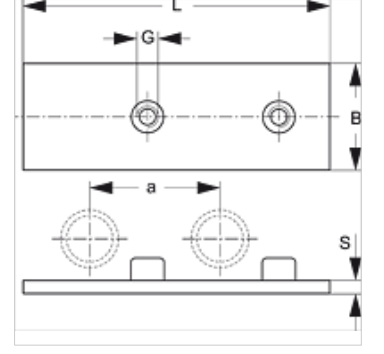

# SRS 0 D SP VZ

Çift Alt Lama, Tek Boru Kelepçesi

**HANSA FLEX**

## Özellikler

|                |                            |
|----------------|----------------------------|
| Model          | tek borulu kelepçeler için |
| Tip            | hafif                      |
| Standart       | DIN 3015-1                 |
| Malzeme        | Çelik                      |
| Yüzey koruması | galvaniz kaplı             |

## Ürün

| Tanım         | Kelepçe büyüklüğü | a<br>(mm) | B<br>(mm) | G   | L<br>(mm) | S<br>(mm) |
|---------------|-------------------|-----------|-----------|-----|-----------|-----------|
| SRS D SP 1 VZ | 0                 | 30,0      | 30,0      | M 6 | 61        | 3         |

## Ürün türleri

SRS 0 D SP Çift Alt Lama, Tek Boru Kelepçesi, fosfatlı