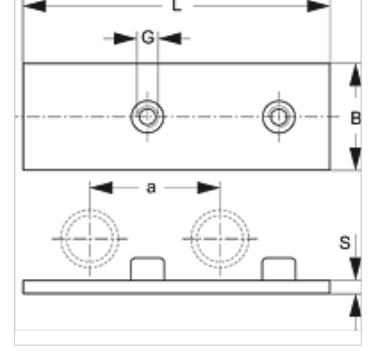

# SRS 0 D SP VZ

Çift Alt Lama, Tek Boru Kelepçesi

**HANSA FLEX**

## Özellikler

Model	tek borulu kelepçeler için
Tip	hafif
Standart	DIN 3015-1
Malzeme	Çelik
Yüzey koruması	galvaniz kaplı

## Ürün

Tanım	Kelepçe büyüklüğü	a (mm)	B (mm)	G	L (mm)	S (mm)
SRS D SP 1 VZ	0	30,0	30,0	M 6	61	3

## Ürün türleri

SRS 0 D SP Çift Alt Lama, Tek Boru Kelepçesi, fosfatlı