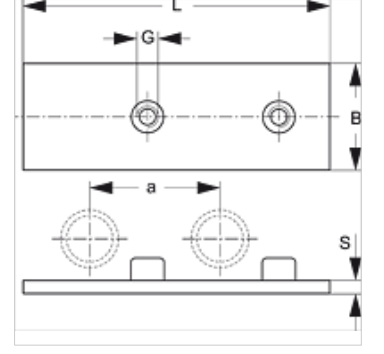

SRS 0 D SP VZ

Çift Alt Lama, Tek Boru Kelepçesi

HANSA FLEX

Özellikler

| | |
|----------------|----------------------------|
| Model | tek borulu kelepçeler için |
| Tip | hafif |
| Standart | DIN 3015-1 |
| Malzeme | Çelik |
| Yüzey koruması | galvaniz kaplı |

Ürün

| Tanım | Kelepçe büyüklüğü | a (mm) | B (mm) | G | L (mm) | S (mm) |
|---------------|-------------------|-----------|-----------|-----|-----------|-----------|
| SRS D SP 1 VZ | 0 | 30,0 | 30,0 | M 6 | 61 | 3 |

Ürün türleri

SRS 0 D SP Çift Alt Lama, Tek Boru Kelepçesi, fosfatlı