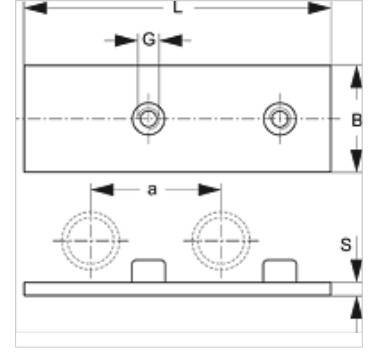

# SRS 0 D SP VZ

Çift Alt Lama, Tek Boru Kelepçesi

**HANSA FLEX**

## Özellikler

Model	tek borulu kelepçeler için
Tip	hafif
Standart	DIN 3015-1
Malzeme	Çelik
Yüzey koruması	galvaniz kaplı

## Ürün

Tanım	Kelepçe büyüklüğü	a (mm)	B (mm)	G	L (mm)	S (mm)
SRS D SP 1 VZ	0	30,0	30,0	M 6	61	3

## Ürün türleri

SRS 0 D SP Çift Alt Lama, Tek Boru Kelepçesi, fosfatlı