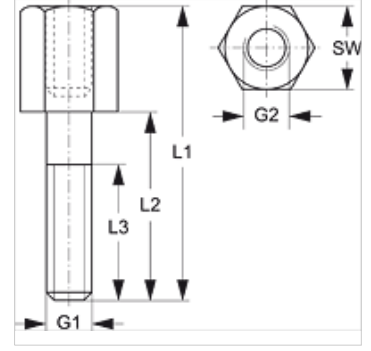

# SRS 0 AF V4

Tek Boru Kelepçesi için Montaj Cıvatası

**HANSA FLEX**

## Özellikler

Model	tek borulu kelepçeler için
Tip	hafif
Malzeme	Paslanmaz çelik 1.4571

## Ürün

Tanım	Kelepçe büyüklüğü	G1	G2	L1 (mm)	L2 (mm)	L3 (mm)	SW (mm)
SRS AF 1 V4	0 - 1	M 6	M 6	34	20	18	11

## Ürün türleri

SRS 0 AF Tek Boru Kelepçesi için Montaj Cıvatası, Çelik