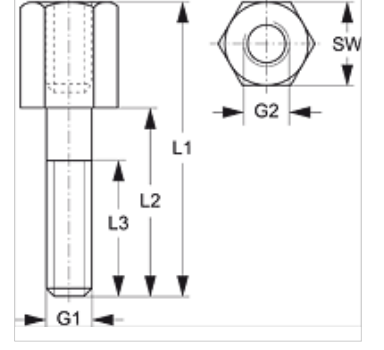

# SRS 0 AF V4

Tek Boru Kelepçesi için Montaj Cıvatası

**HANSA FLEX**

## Özellikler

Model	tek borulu kelepçeler için
Tip	hafif
Malzeme	Paslanmaz çelik 1.4571

## Ürün

Tanım	Kelepçe büyüklüğü	G1	G2	L1 (mm)	L2 (mm)	L3 (mm)	SW (mm)
SRS AF 1 V4	0 - 1	M 6	M 6	34	20	18	11

## Ürün türleri

SRS 0 AF Tek Boru Kelepçesi için Montaj Cıvatası, Çelik