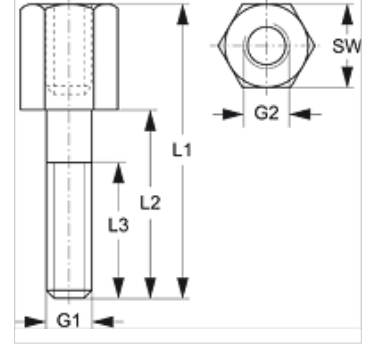

# SRS 0 AF V4

Tek Boru Kelepçesi için Montaj Cıvatası

**HANSA FLEX**

## Özellikler

Model	tek borulu kelepçeler için
Tip	hafif
Malzeme	Paslanmaz çelik 1.4571

## Ürün

Tanım	Kelepçe büyüklüğü	G1	G2	L1 (mm)	L2 (mm)	L3 (mm)	SW (mm)
SRS AF 1 V4	0 - 1	M 6	M 6	34	20	18	11

## Ürün türleri

SRS 0 AF Tek Boru Kelepçesi için Montaj Cıvatası, Çelik