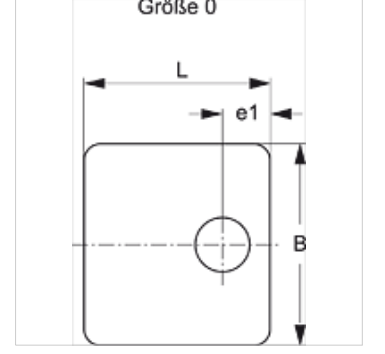

# SRS 0 DP

Tek Boru Kelepçesi için Üst Lama

**HANSA FLEX**

## Özellikler

Model	tek borulu kelepçeler için
Tip	hafif
Standart	DIN 3015-1
Malzeme	Çelik
Yüzey koruması	galvaniz kaplı

## Ürün

Tanım	Kelepçe büyüklüğü	B (mm)	e1 (mm)	L (mm)
SRS DP 1	0	30,0	9,5	28