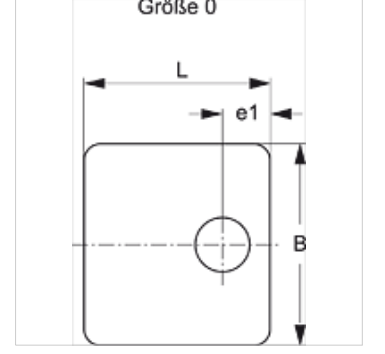

# SRS 0 DP V4

Tek Boru Kelepçesi için Üst Lama

**HANSA FLEX**

## Özellikler

<b>Model</b>	tek borulu kelepçeler için
<b>Tip</b>	hafif
<b>Standart</b>	DIN 3015-1
<b>Malzeme</b>	Paslanmaz çelik 1.4571

## Ürün

Tanım	Kelepçe büyüklüğü	B (mm)	e1 (mm)	L (mm)
SRS DP 1 V4	0	30,0	9,5	28