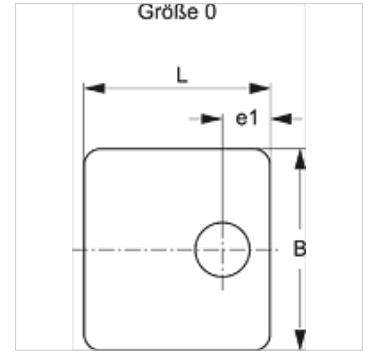

# SRS 0 DP V4

Tek Boru Kelepçesi için Üst Lama

**HANSA FLEX**

## Özellikler

Model	tek borulu kelepçeler için
Tip	hafif
Standart	DIN 3015-1
Malzeme	Paslanmaz çelik 1.4571

## Ürün

Tanım	Kelepçe büyüklüğü	B (mm)	e1 (mm)	L (mm)
SRS DP 1 V4	0	30,0	9,5	28