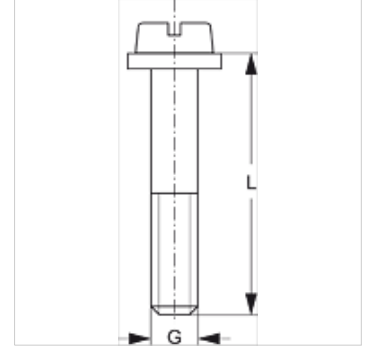

# SRS 0 LI

Tek Boru Kelepçesi için Başlı Vida

**HANSA FLEX**

## Özellikler

Model	tek borulu kelepçeler için
Tip	hafif
Standart	DIN 84 (ISO 1207)
Teslimat kapsamı	altlık pullu
Malzeme	Çelik
Yüzey koruması	galvaniz kaplı

## Ürün

Tanım	Kelepçe büyüklüğü	G
SRS LI 1	0 - 1	M 6

## Ürün türleri

SRS 0 LI V4 Tek Boru Kelepçesi için Başlı Vida, Paslanmaz çelik 1.4571