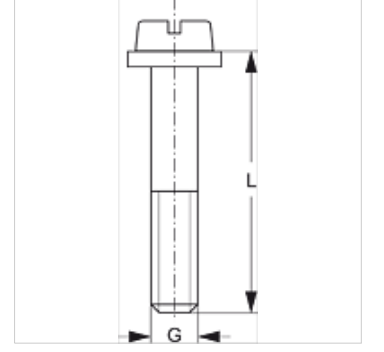

# SRS 0 LI

Tek Boru Kelepçesi için Başlı Vida

**HANSA FLEX**

## Özellikler

Model	tek borulu kelepçeler için
Tip	hafif
Standart	DIN 84 (ISO 1207)
Teslimat kapsamı	altlık pullu
Malzeme	Çelik
Yüzey koruması	galvaniz kaplı

## Ürün

Tanım	Kelepçe büyüklüğü	G
SRS LI 1	0 - 1	M 6

## Ürün türleri

SRS 0 LI V4 Tek Boru Kelepçesi için Başlı Vida, Paslanmaz çelik 1.4571