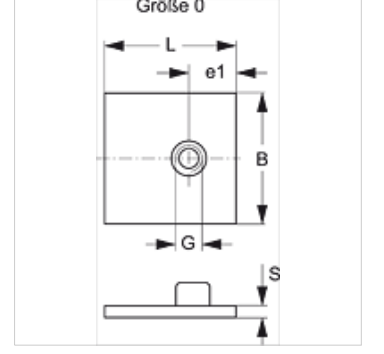

# SRS 0 SP

Tek Boru Kelepçe Alt Laması, Kısa

**HANSA FLEX**

## Özellikler

Model	Kaynak plakası
Model özelliği	kısa
Tip	hafif
Standart	DIN 3015-1
Malzeme	Çelik
Yüzey koruması	fosfatlı

## Ürün

Tanım	Kelepçe büyüklüğü	B (mm)	e1 (mm)	G	L (mm)	S (mm)
SRS SP 1	0	30	10,5	M 6	30	3