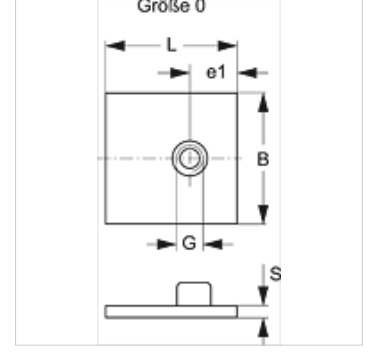

# SRS 0 SP

Tek Boru Kelepçe Alt Laması, Kısa

**HANSA FLEX**

## Özellikler

Model	Kaynak plakası
Model özelliği	kısa
Tip	hafif
Standart	DIN 3015-1
Malzeme	Çelik
Yüzey koruması	fosfatlı

## Ürün

Tanım	Kelepçe büyüklüğü	B (mm)	e1 (mm)	G	L (mm)	S (mm)
SRS SP 1	0	30	10,5	M 6	30	3