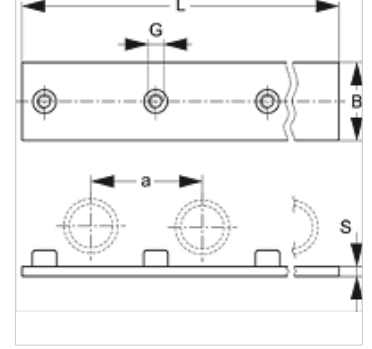

# SRS 0 SP R

Çoklu Alt Lama, Tek Boru Kelepçesi

**HANSA FLEX**

## Özellikler

Model	tek borulu kelepçeler için
Tip	hafif
Standart	DIN 3015-1
Malzeme	Çelik
Yüzey koruması	fosfatlı

## Açıklama

Bağlantıların sayısı: 10 kelepçe için.

## Ürün

Tanım	Kelepçe büyüklüğü	a (mm)	B (mm)	G	L (mm)	S (mm)
SRS SP R 1	0	30	30	M 6	298	3