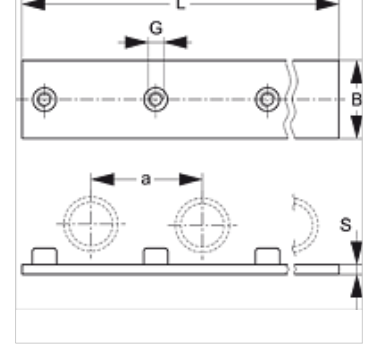

# SRS 0 SP R

Çoklu Alt Lama, Tek Boru Kelepçesi

**HANSA FLEX**

## Özellikler

Model	tek borulu kelepçeler için
Tip	hafif
Standart	DIN 3015-1
Malzeme	Çelik
Yüzey koruması	fosfatlı

## Açıklama

Bağlantıların sayısı: 10 kelepçe için.

## Ürün

Tanım	Kelepçe büyüklüğü	a (mm)	B (mm)	G	L (mm)	S (mm)
SRS SP R 1	0	30	30	M 6	298	3