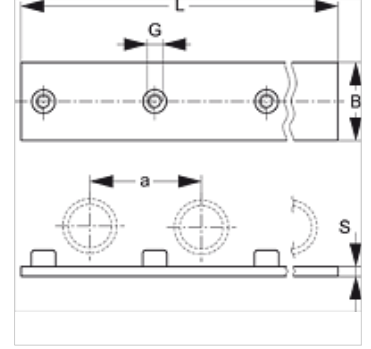

# SRS 0 SP R

Çoklu Alt Lama, Tek Boru Kelepçesi

**HANSA FLEX**

## Özellikler

Model	tek borulu kelepçeler için
Tip	hafif
Standart	DIN 3015-1
Malzeme	Çelik
Yüzey koruması	fosfatlı

## Açıklama

Bağlantıların sayısı: 10 kelepçe için.

## Ürün

Tanım	Kelepçe büyüklüğü	a (mm)	B (mm)	G	L (mm)	S (mm)
SRS SP R 1	0	30	30	M 6	298	3