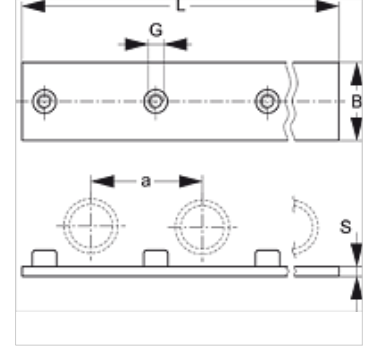

# SRS 0 SP R VZ

Çoklu Alt Lama, Tek Boru Kelepçesi

**HANSA FLEX**

## Özellikler

Model	tek borulu kelepçeler için
Tip	hafif
Standart	DIN 3015-1
Malzeme	Çelik
Yüzey koruması	galvaniz kaplı

## Açıklama

Bağlantıların sayısı: 10 kelepçe için.

## Ürün

Tanım	Kelepçe büyüklüğü	a (mm)	B (mm)	G	L (mm)	S (mm)
SRS SP R 1 VZ	0	30	30	M 6	298	3