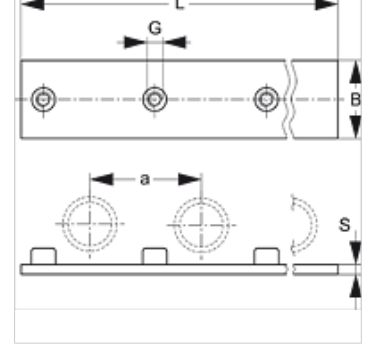

# SRS 0 SP R VZ

Çoklu Alt Lama, Tek Boru Kelepçesi

**HANSA FLEX**

## Özellikler

Model	tek borulu kelepçeler için
Tip	hafif
Standart	DIN 3015-1
Malzeme	Çelik
Yüzey koruması	galvaniz kaplı

## Açıklama

Bağlantıların sayısı: 10 kelepçe için.

## Ürün

Tanım	Kelepçe büyüklüğü	a (mm)	B (mm)	G	L (mm)	S (mm)
SRS SP R 1 VZ	0	30	30	M 6	298	3