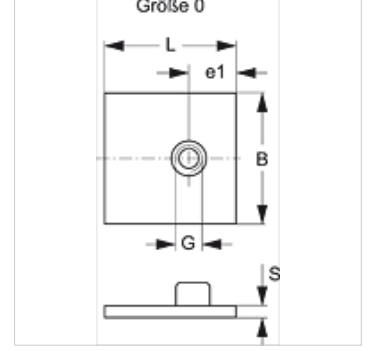

# SRS 0 SP V4

Tek Boru Kelepçe Alt Laması, Kısa

**HANSA FLEX**

## Özellikler

Model	Kaynak plakası
Model özelliği	kısa
Tip	hafif
Standart	DIN 3015-1
Malzeme	Paslanmaz çelik 1.4571

## Ürün

Tanım	Kelepçe büyüklüğü	B (mm)	e1 (mm)	G	L (mm)	S (mm)
SRS SP 1 V4	0	30	10,5	M 6	30	3