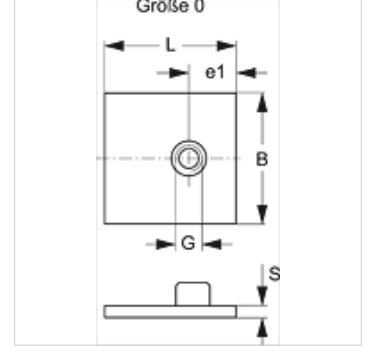

# SRS 0 SP V4

Tek Boru Kelepçe Alt Laması, Kısa

**HANSA FLEX**

## Özellikler

Model	Kaynak plakası
Model özelliği	kısa
Tip	hafif
Standart	DIN 3015-1
Malzeme	Paslanmaz çelik 1.4571

## Ürün

Tanım	Kelepçe büyüklüğü	B (mm)	e1 (mm)	G	L (mm)	S (mm)
SRS SP 1 V4	0	30	10,5	M 6	30	3