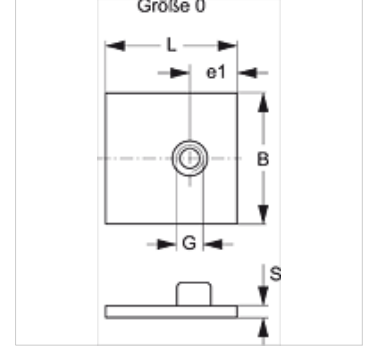

# SRS 0 SP VZ

Tek Boru Kelepçe Alt Laması, Kısa

**HANSA FLEX**

## Özellikler

Model	Kaynak plakası
Model özelliği	kısa
Tip	hafif
Standart	DIN 3015-1
Malzeme	Çelik
Yüzey koruması	galvaniz kaplı

## Ürün

Tanım	Kelepçe büyüklüğü	B (mm)	e1 (mm)	G	L (mm)	S (mm)
SRS SP 1 VZ	0	30	10,5	M 6	30	3