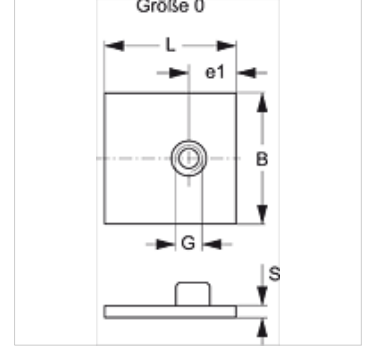

# SRS 0 SP VZ

Tek Boru Kelepçe Alt Laması, Kısa

**HANSA FLEX**

## Özellikler

Model	Kaynak plakası
Model özelliği	kısa
Tip	hafif
Standart	DIN 3015-1
Malzeme	Çelik
Yüzey koruması	galvaniz kaplı

## Ürün

Tanım	Kelepçe büyüklüğü	B (mm)	e1 (mm)	G	L (mm)	S (mm)
SRS SP 1 VZ	0	30	10,5	M 6	30	3