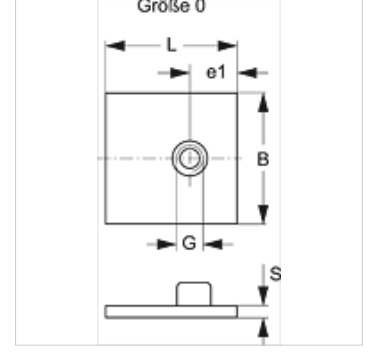

# SRS 0 SP VZ

Tek Boru Kelepçe Alt Laması, Kısa

**HANSA FLEX**

## Özellikler

Model	Kaynak plakası
Model özelliği	kısa
Tip	hafif
Standart	DIN 3015-1
Malzeme	Çelik
Yüzey koruması	galvaniz kaplı

## Ürün

Tanım	Kelepçe büyüklüğü	B (mm)	e1 (mm)	G	L (mm)	S (mm)
SRS SP 1 VZ	0	30	10,5	M 6	30	3