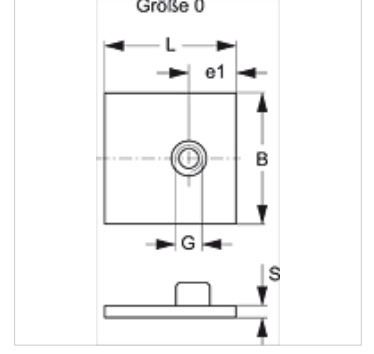

# SRS 0 SP VZ

Tek Boru Kelepçe Alt Laması, Kısa

**HANSA FLEX**

## Özellikler

Model	Kaynak plakası
Model özelliği	kısa
Tip	hafif
Standart	DIN 3015-1
Malzeme	Çelik
Yüzey koruması	galvaniz kaplı

## Ürün

Tanım	Kelepçe büyüklüğü	B (mm)	e1 (mm)	G	L (mm)	S (mm)
SRS SP 1 VZ	0	30	10,5	M 6	30	3