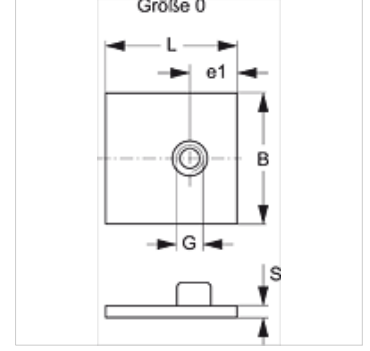

# SRS 0 SP VZ

Tek Boru Kelepçe Alt Laması, Kısa

**HANSA FLEX**

## Özellikler

Model	Kaynak plakası
Model özelliği	kısa
Tip	hafif
Standart	DIN 3015-1
Malzeme	Çelik
Yüzey koruması	galvaniz kaplı

## Ürün

Tanım	Kelepçe büyüklüğü	B (mm)	e1 (mm)	G	L (mm)	S (mm)
SRS SP 1 VZ	0	30	10,5	M 6	30	3