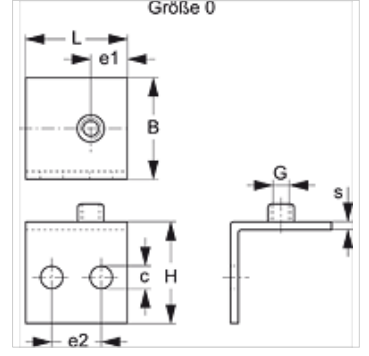

# SRS 0 SPW V4

Açılı Alt Lama

**HANSA FLEX**

## Özellikler

<b>Dizayn</b>	90° Açılı
<b>Model</b>	tek borulu kelepçeler için
<b>Tip</b>	hafif
<b>Standart</b>	DIN 3015-1
<b>Malzeme</b>	Paslanmaz çelik 1.4571

## Ürün

Tanım	Kelepçe büyüklüğü	B (mm)	c (mm)	e1 (mm)	e2 (mm)	G	H (mm)	L (mm)	S (mm)
SRS SPW 1 V4	0	30	6,6	10,5	14	M 6	30	30	3