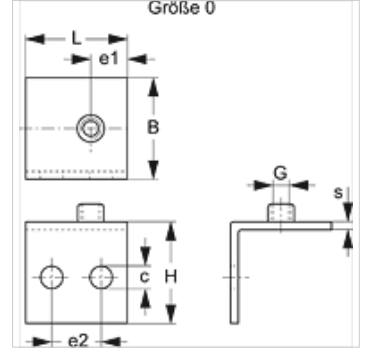

# SRS 0 SPW V4

Açılı Alt Lama

**HANSA FLEX**

## Özellikler

Dizayn	90° Açılı
Model	tek borulu kelepçeler için
Tip	hafif
Standart	DIN 3015-1
Malzeme	Paslanmaz çelik 1.4571

## Ürün

Tanım	Kelepçe büyüklüğü	B (mm)	c (mm)	e1 (mm)	e2 (mm)	G	H (mm)	L (mm)	S (mm)
SRS SPW 1 V4	0	30	6,6	10,5	14	M 6	30	30	3