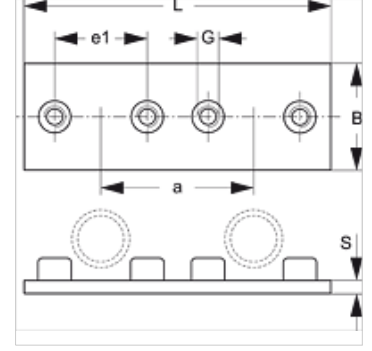

# SRS 1-6 D SP

Çift Alt Lama, Tek Boru Kelepçesi

**HANSA FLEX**

## Özellikler

Model	tek borulu kelepçeler için
Tip	hafif
Standart	DIN 3015-1
Malzeme	Çelik
Yüzey koruması	fosfatlı

## Ürün

Tanım	Kelepçe büyüklüğü	a (mm)	B (mm)	e1 (mm)	G	L (mm)	S (mm)
SRS D SP 1 A	1	35	30	20	M 6	69	3
SRS D SP 2	2	43	30	26	M 6	86	3
SRS D SP 3	3	52	30	33	M 6	104	3
SRS D SP 4	4	60	30	40	M 6	117	3
SRS D SP 5	5	75	30	52	M 6	145	3
SRS D SP 6	6	90	30	66	M 6	176	3

## Ürün türleri

SRS 1-6 D SP VZ Çift Üst Lama, Tek Boru Kelepçesi, galvaniz kaplı