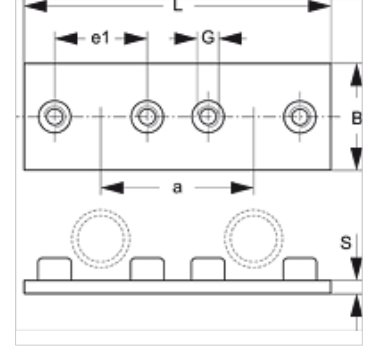

# SRS 1-6 D SP

Çift Alt Lama, Tek Boru Kelepçesi

**HANSA FLEX**

## Özellikler

Model	tek borulu kelepçeler için
Tip	hafif
Standart	DIN 3015-1
Malzeme	Çelik
Yüzey koruması	fosfatlı

## Ürün

Tanım	Kelepçe büyüklüğü	a (mm)	B (mm)	e1 (mm)	G	L (mm)	S (mm)
SRS D SP 1 A	1	35	30	20	M 6	69	3
SRS D SP 2	2	43	30	26	M 6	86	3
SRS D SP 3	3	52	30	33	M 6	104	3
SRS D SP 4	4	60	30	40	M 6	117	3
SRS D SP 5	5	75	30	52	M 6	145	3
SRS D SP 6	6	90	30	66	M 6	176	3