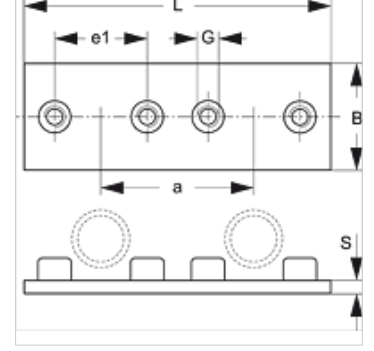

# SRS 1-6 D SP VZ

Çift Üst Lama, Tek Boru Kelepçesi

**HANSA FLEX**

## Özellikler

Model	tek borulu kelepçeler için
Tip	hafif
Standart	DIN 3015-1
Malzeme	Çelik
Yüzey koruması	galvaniz kaplı

## Ürün

Tanım	Kelepçe büyüklüğü	a (mm)	B (mm)	e1 (mm)	G	L (mm)	S (mm)
SRS D SP 1 A VZ	1	35	30	20	M 6	69	3
SRS D SP 2 VZ	2	43	30	26	M 6	86	3
SRS D SP 3 VZ	3	52	30	33	M 6	104	3
SRS D SP 4 VZ	4	60	30	40	M 6	117	3
SRS D SP 5 VZ	5	75	30	52	M 6	145	3
SRS D SP 6 VZ	6	90	30	66	M 6	176	3

## Ürün türleri

SRS 1-6 D SP Çift Alt Lama, Tek Boru Kelepçesi, fosfatlı