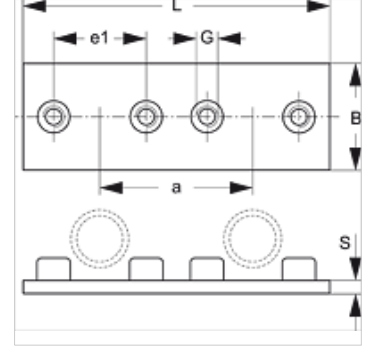

# SRS 1-6 D SP VZ

Çift Üst Lama, Tek Boru Kelepçesi

**HANSA FLEX**

## Özellikler

Model	tek borulu kelepçeler için
Tip	hafif
Standart	DIN 3015-1
Malzeme	Çelik
Yüzey koruması	galvaniz kaplı

## Ürün

Tanım	Kelepçe büyüklüğü	a (mm)	B (mm)	e1 (mm)	G	L (mm)	S (mm)
SRS D SP 1 A VZ	1	35	30	20	M 6	69	3
SRS D SP 2 VZ	2	43	30	26	M 6	86	3
SRS D SP 3 VZ	3	52	30	33	M 6	104	3
SRS D SP 4 VZ	4	60	30	40	M 6	117	3
SRS D SP 5 VZ	5	75	30	52	M 6	145	3
SRS D SP 6 VZ	6	90	30	66	M 6	176	3

## Ürün türleri

SRS 1-6 D SP Çift Alt Lama, Tek Boru Kelepçesi, fosfatlı