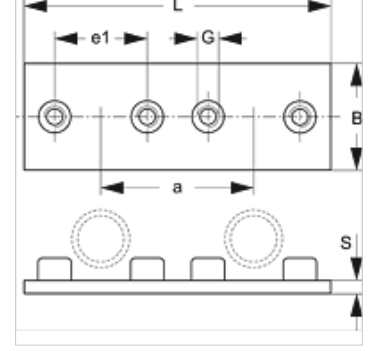

# SRS 1-6 D SP VZ

Çift Üst Lama, Tek Boru Kelepçesi

**HANSA FLEX**

## Özellikler

Model	tek borulu kelepçeler için
Tip	hafif
Standart	DIN 3015-1
Malzeme	Çelik
Yüzey koruması	galvaniz kaplı

## Ürün

Tanım	Kelepçe büyüklüğü	a (mm)	B (mm)	e1 (mm)	G	L (mm)	S (mm)
SRS D SP 1 A VZ	1	35	30	20	M 6	69	3
SRS D SP 2 VZ	2	43	30	26	M 6	86	3
SRS D SP 3 VZ	3	52	30	33	M 6	104	3
SRS D SP 4 VZ	4	60	30	40	M 6	117	3
SRS D SP 5 VZ	5	75	30	52	M 6	145	3
SRS D SP 6 VZ	6	90	30	66	M 6	176	3

## Ürün türleri

SRS 1-6 D SP	Çift Alt Lama, Tek Boru Kelepçesi, fosfatlı
--------------	---