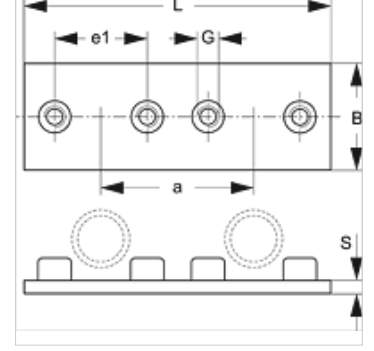

SRS 1-6 D SP VZ

Çift Üst Lama, Tek Boru Kelepçesi

HANSA FLEX

Özellikler

Model	tek borulu kelepçeler için
Tip	hafif
Standart	DIN 3015-1
Malzeme	Çelik
Yüzey koruması	galvaniz kaplı

Ürün

Tanım	Kelepçe büyüklüğü	a (mm)	B (mm)	e1 (mm)	G	L (mm)	S (mm)
SRS D SP 1 A VZ	1	35	30	20	M 6	69	3
SRS D SP 2 VZ	2	43	30	26	M 6	86	3
SRS D SP 3 VZ	3	52	30	33	M 6	104	3
SRS D SP 4 VZ	4	60	30	40	M 6	117	3
SRS D SP 5 VZ	5	75	30	52	M 6	145	3
SRS D SP 6 VZ	6	90	30	66	M 6	176	3

Ürün türleri

SRS 1-6 D SP	Çift Alt Lama, Tek Boru Kelepçesi, fosfatlı
--------------	---