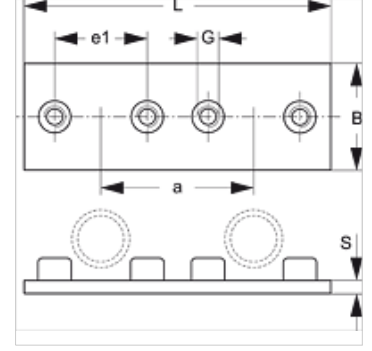

# SRS 1-6 D SP VZ

Çift Üst Lama, Tek Boru Kelepçesi

**HANSA FLEX**

## Özellikler

Model	tek borulu kelepçeler için
Tip	hafif
Standart	DIN 3015-1
Malzeme	Çelik
Yüzey koruması	galvaniz kaplı

## Ürün

Tanım	Kelepçe büyüklüğü	a (mm)	B (mm)	e1 (mm)	G	L (mm)	S (mm)
SRS D SP 1 A VZ	1	35	30	20	M 6	69	3
SRS D SP 2 VZ	2	43	30	26	M 6	86	3
SRS D SP 3 VZ	3	52	30	33	M 6	104	3
SRS D SP 4 VZ	4	60	30	40	M 6	117	3
SRS D SP 5 VZ	5	75	30	52	M 6	145	3
SRS D SP 6 VZ	6	90	30	66	M 6	176	3

## Ürün türleri

SRS 1-6 D SP Çift Alt Lama, Tek Boru Kelepçesi, fosfatlı