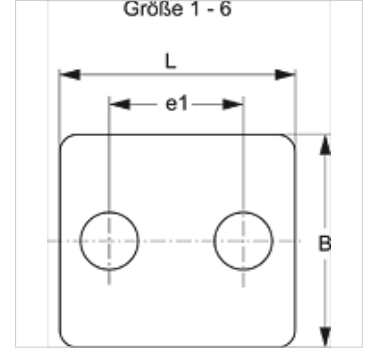

# SRS 1-6 DP

Tek Boru Kelepçesi için Üst Lama

**HANSA FLEX**

## Özellikler

Model	tek borulu kelepçeler için
Tip	hafif
Standart	DIN 3015-1
Malzeme	Çelik
Yüzey koruması	galvaniz kaplı

## Ürün

Tanım	Kelepçe büyüklüğü	B (mm)	e1 (mm)	L (mm)
SRS DP 1 A	1	30	20	34
SRS DP 2	2	30	26	40
SRS DP 3	3	30	33	48
SRS DP 4	4	30	40	57
SRS DP 5	5	30	52	70
SRS DP 6	6	30	66	86