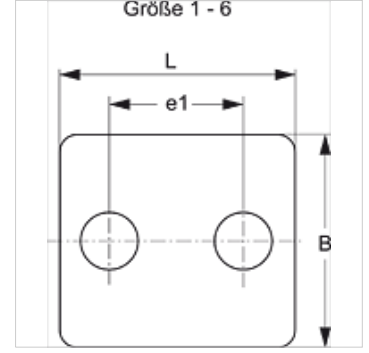

# SRS 1-6 DP V4

Tek Boru Kelepçesi için Üst Lama

**HANSA FLEX**

## Özellikler

|                 |                            |
|-----------------|----------------------------|
| <b>Model</b>    | tek borulu kelepçeler için |
| <b>Tip</b>      | hafif                      |
| <b>Standart</b> | DIN 3015-1                 |
| <b>Malzeme</b>  | Paslanmaz çelik 1.4571     |

## Ürün

| Tanım                | Kelepçe büyüklüğü | B<br>(mm) | e1<br>(mm) | L<br>(mm) |
|----------------------|-------------------|-----------|------------|-----------|
| <b>SRS DP 1 A V4</b> | 1                 | 30,0      | 20,0       | 34,0      |
| <b>SRS DP 2 V4</b>   | 2                 | 30,0      | 26,0       | 40,0      |
| <b>SRS DP 3 V4</b>   | 3                 | 30,0      | 33,0       | 48,0      |
| <b>SRS DP 4 V4</b>   | 4                 | 30,0      | 40,0       | 57,0      |
| <b>SRS DP 5 V4</b>   | 5                 | 30,0      | 52,0       | 70,0      |
| <b>SRS DP 6 V4</b>   | 6                 | 30,0      | 66,0       | 86,0      |